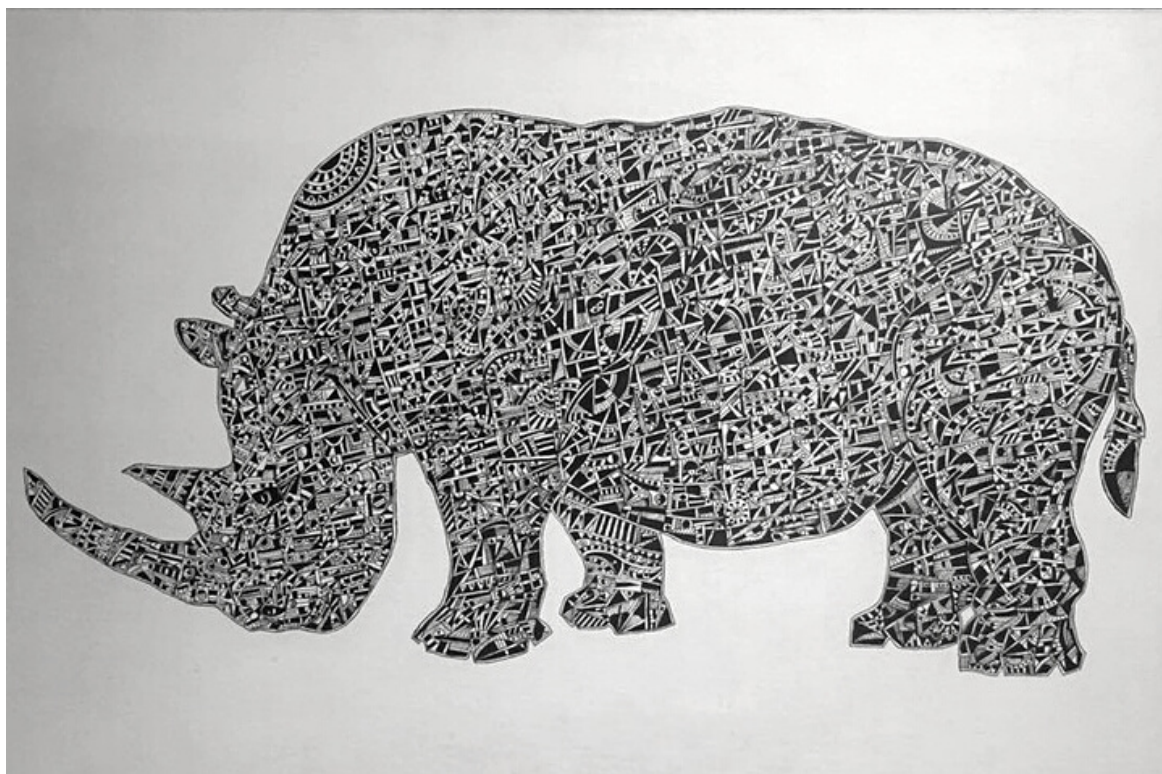

Artista: Marcos Coga
"Rhino"

Ano: 2010

Dimensão: 55x80 cm

caneta polska sobre MDF

Valor: 3.0000