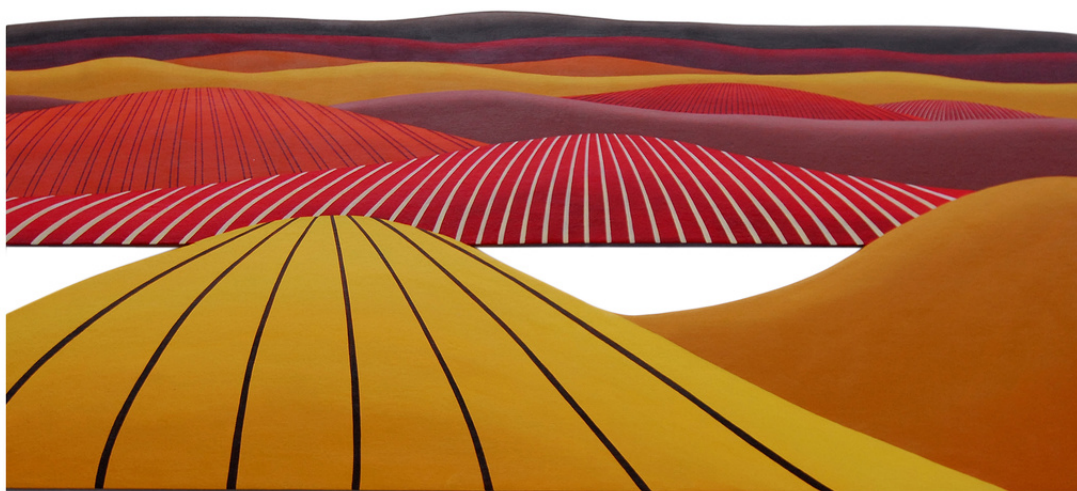

Dimensão: 180x110 cm

acrílica sobre tunin

Valor: 6.500

Artista: Maria Salette
"Série Intervalos"

Ano: 2008

Dimensão: 53x120 cm

acrílica sobre tela colada

Valor: 3.500