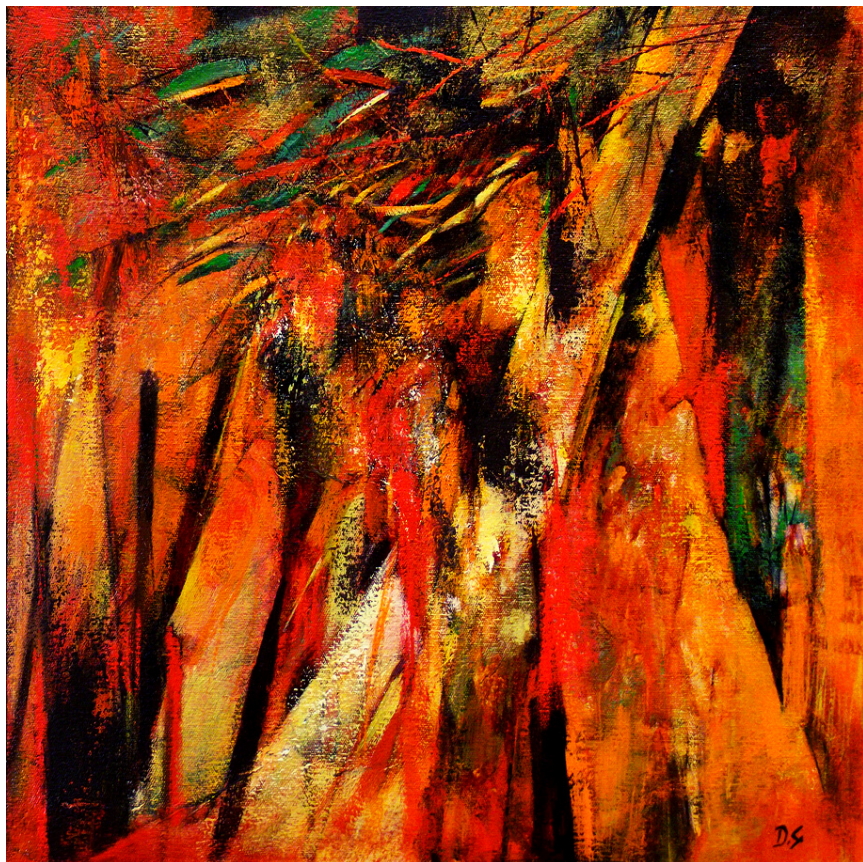

Artista: Décio Soncini
"Wormwood Forest"

Ano: 2018

Dimensão: 50x50 cm

acrílica sobre tela

Valor: 2.500