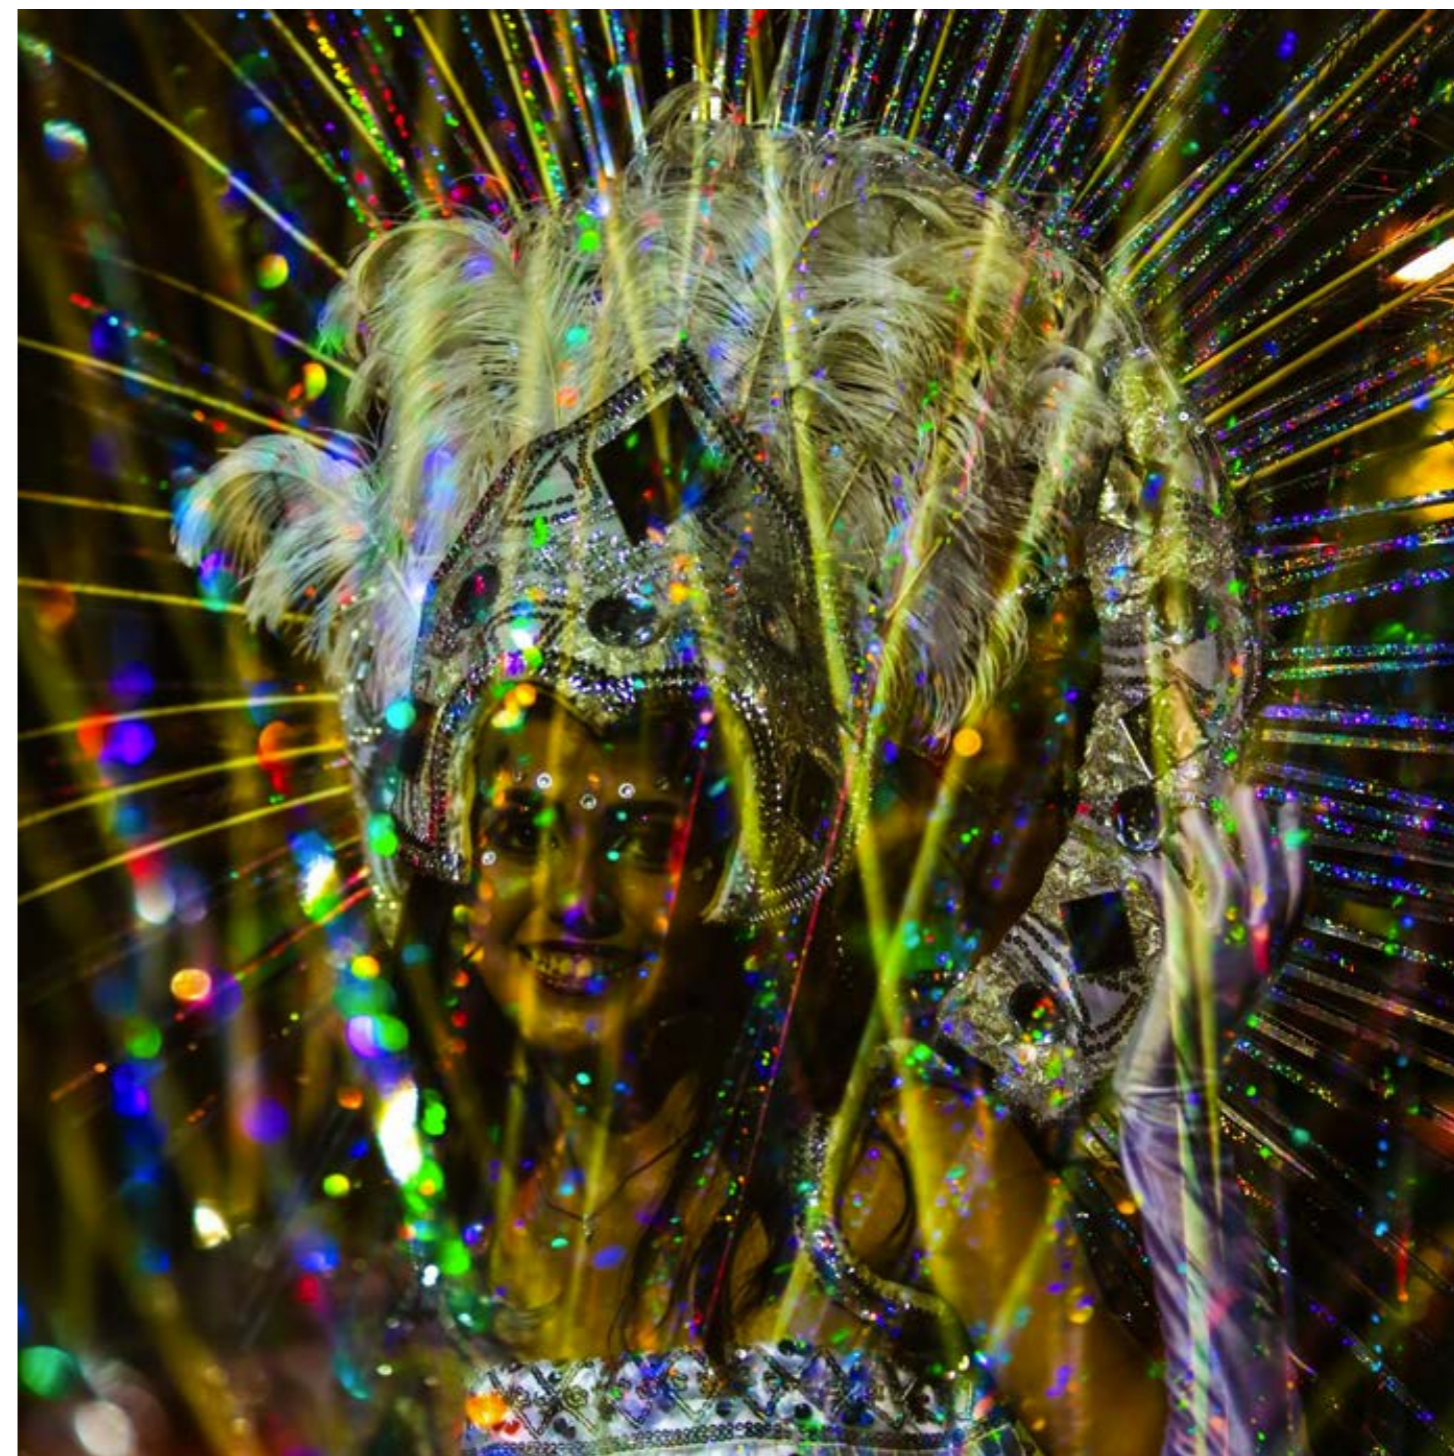

1 | **Eterna fantasia** | 50x50 cm, 2016, Joinville.
2 | **Sopro Quântico** | 50x50 cm, 2016, Joinville.