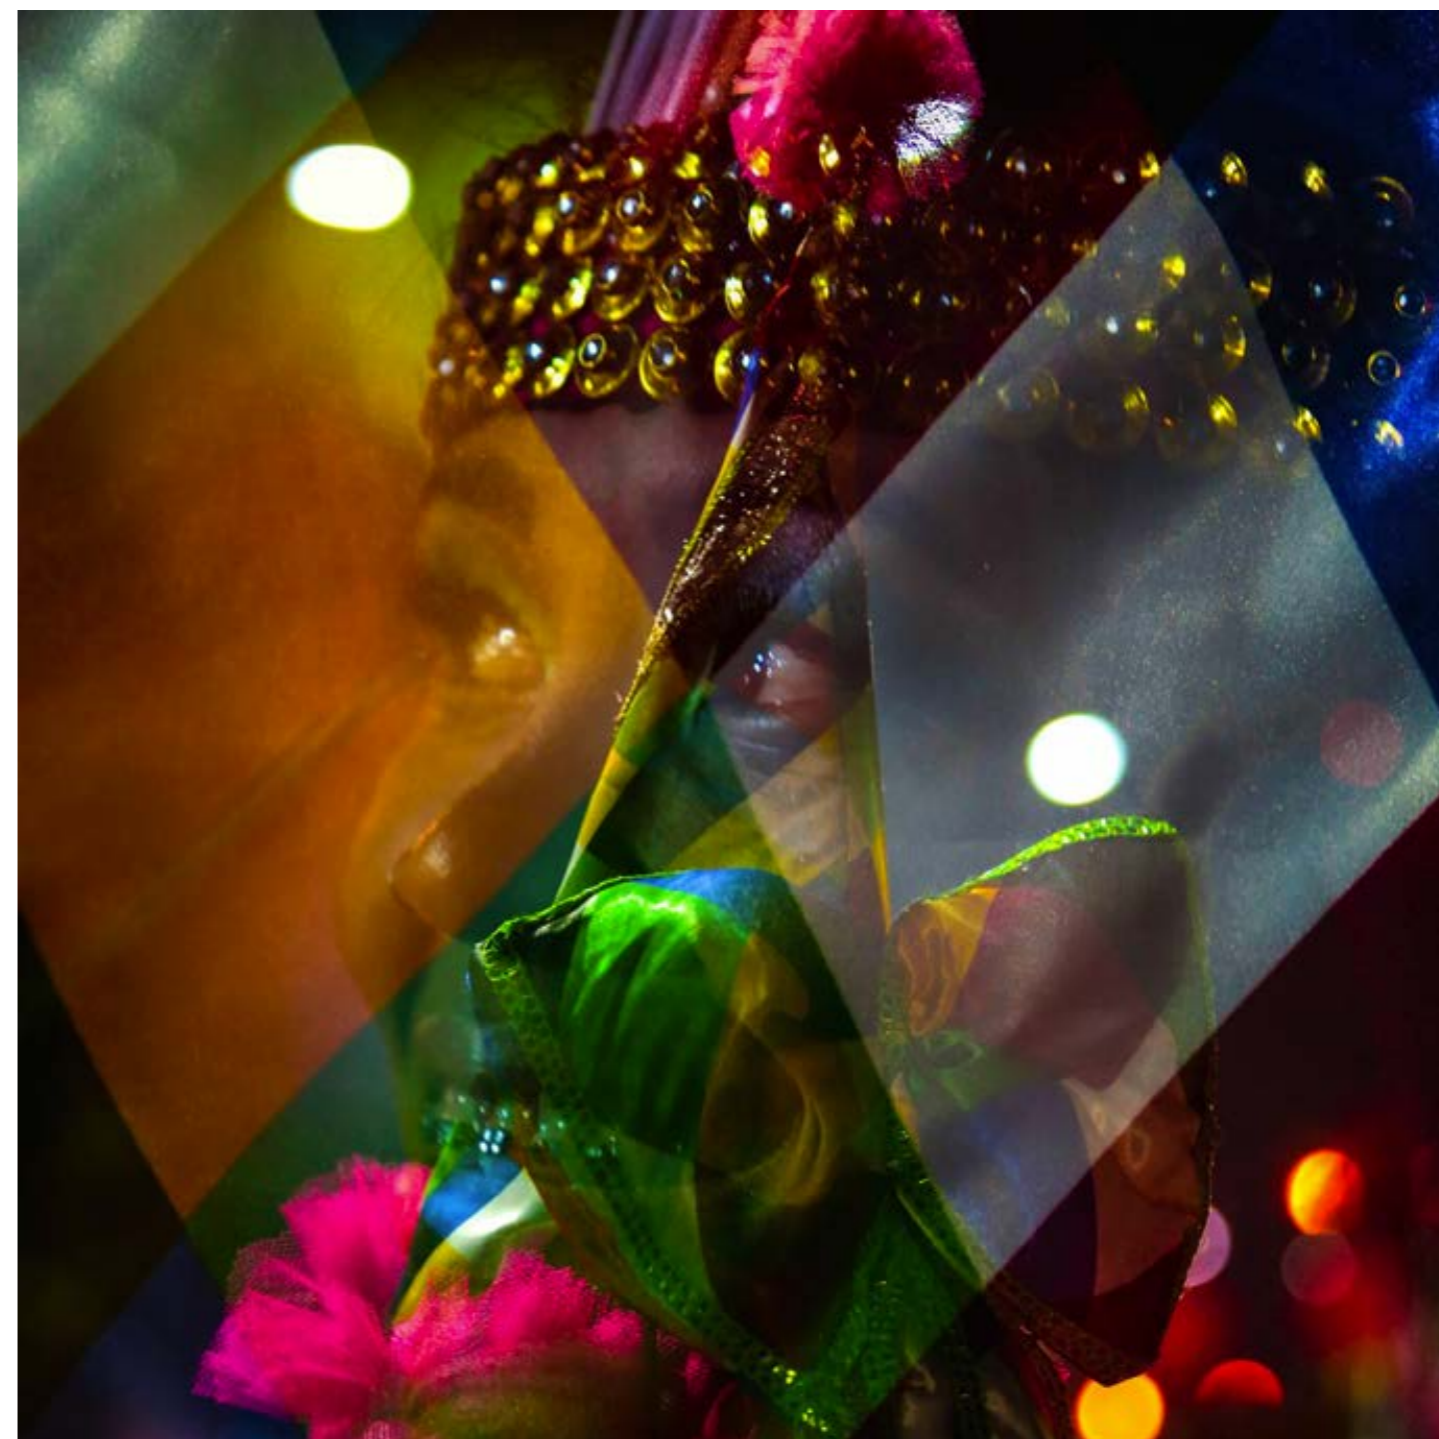

1 | **Somente o silêncio emoldura a sabedoria** | 50x70 cm, 2016, Joinville.
2 | **Contemplação periférica** | 50x70 cm, 2016, Joinville.