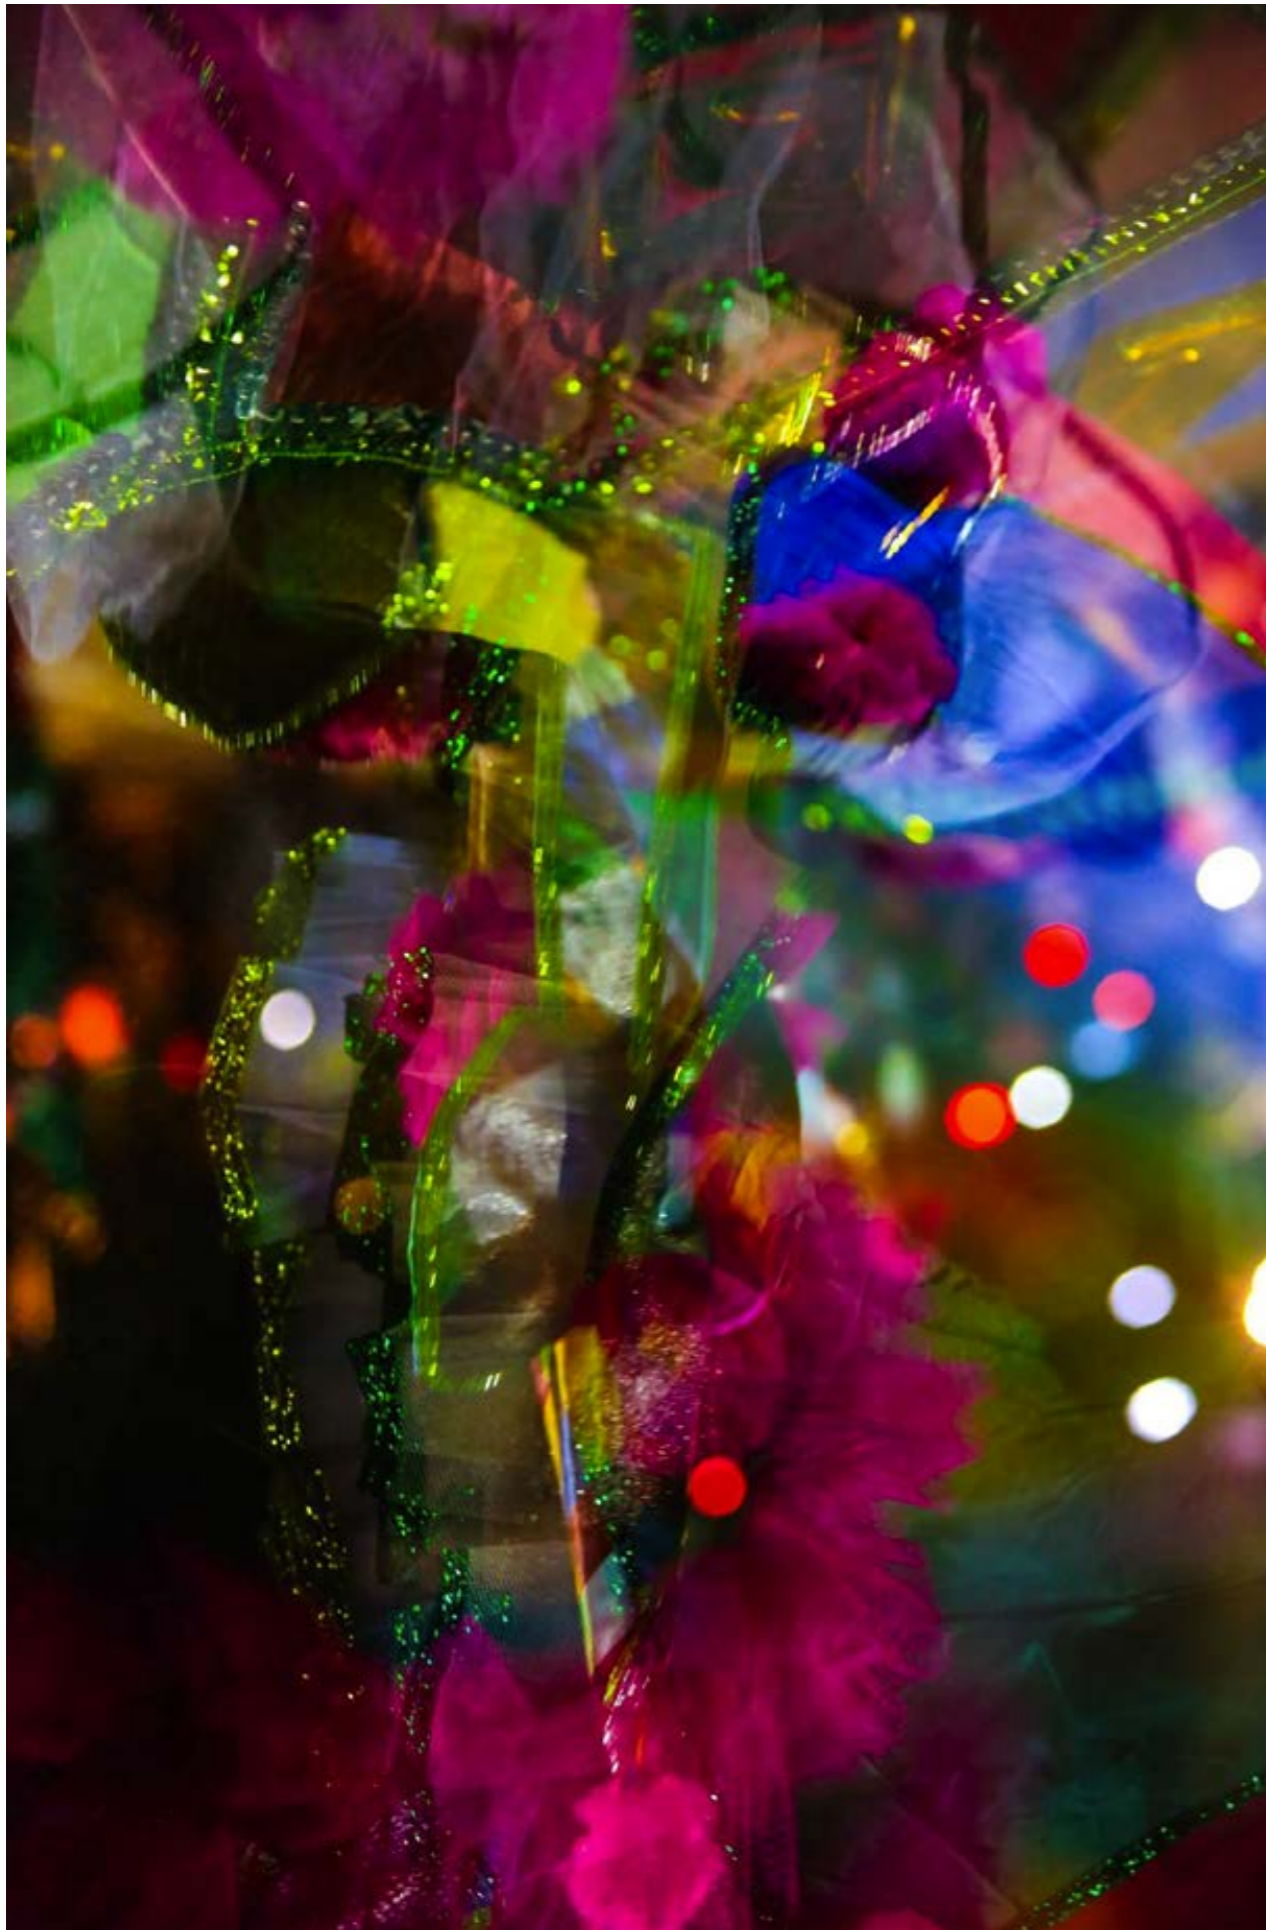

1 | **Unicórnio tecnicolor** | 50x70 cm, 2016, Joinville.
2 | **Eterna fantasia** | 50x70 cm, 2016, Joinville.