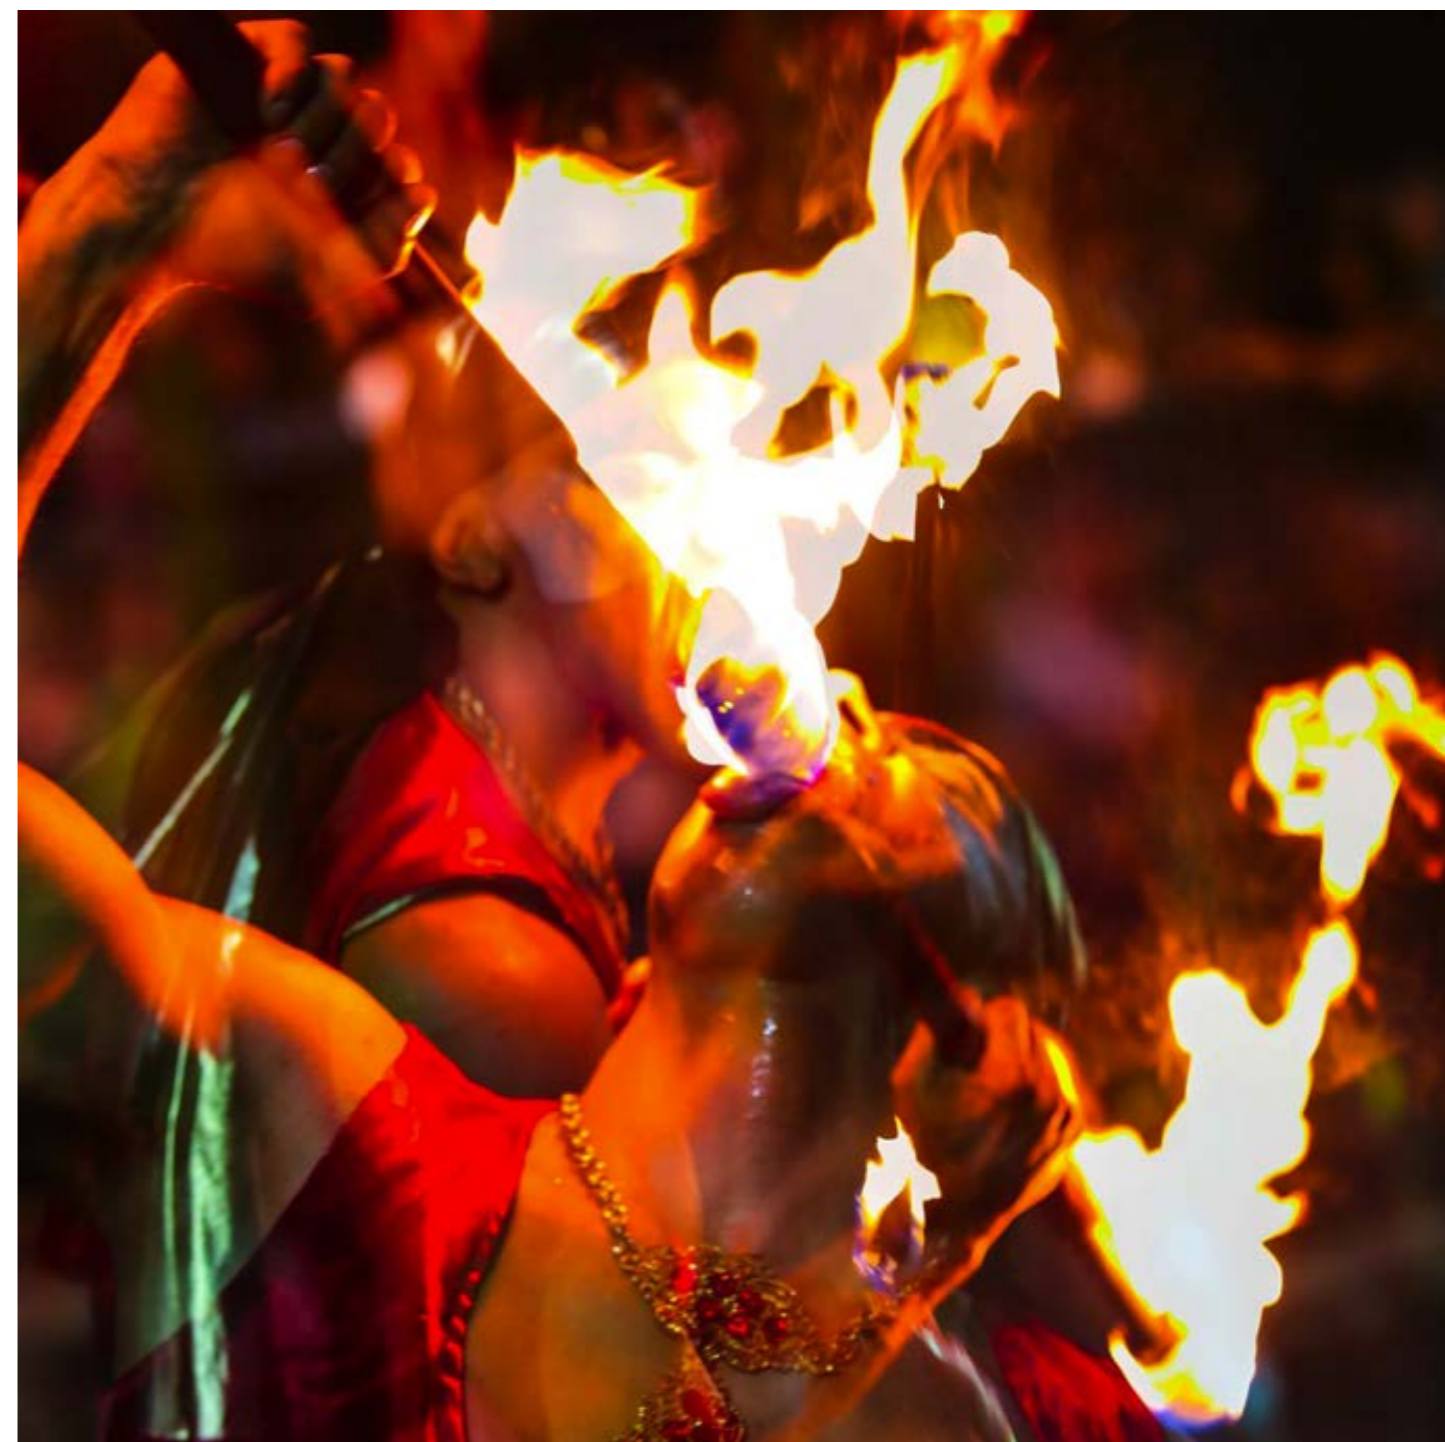

GALERIA

33

OLORUM
2017

OLORUM

Um transe transcendental e onírico no átimo-conexão onde só há verdade e entrega. Não trata do registro apenas e sim do êxtase conjunto, confundindo o observador e observado, num movimento em camadas de universos e territórios visuais, o punctum antropológico de ver-se no outro; o descobrir-se nesta certeza do ato único de sentir. Respirar apenas, olhar pelos poros e destruir a imagem em cascas antropofágicas atemporais e simbólicas. Para fotografar êxtases é preciso ser o próprio êxtase e vibrar na mesma frequência do outro, simbiose completa. Alceu Bett faz jus a sua produção cinematográfica singular neste ensaio visual- etnográfico de grande poder estético quase religioso; paradoxalmente entre cinema e fotografia.

*Coletâneas fotográfica de carnavais de rua no Sul do Brasil.

- 1 | **O Elixir da Imortalidade** | 50x50 cm, 2016, Joinville.
- 2 | **O grito que ecoou 500 anos** | 50x70 cm, 2016, Joinville.

1 | **O momento exato em que vi Deus** | 50x50 cm, 2016, Joinville.
2 | **Prisão doce prisão** | 50x50 cm, 2016, Joinville.