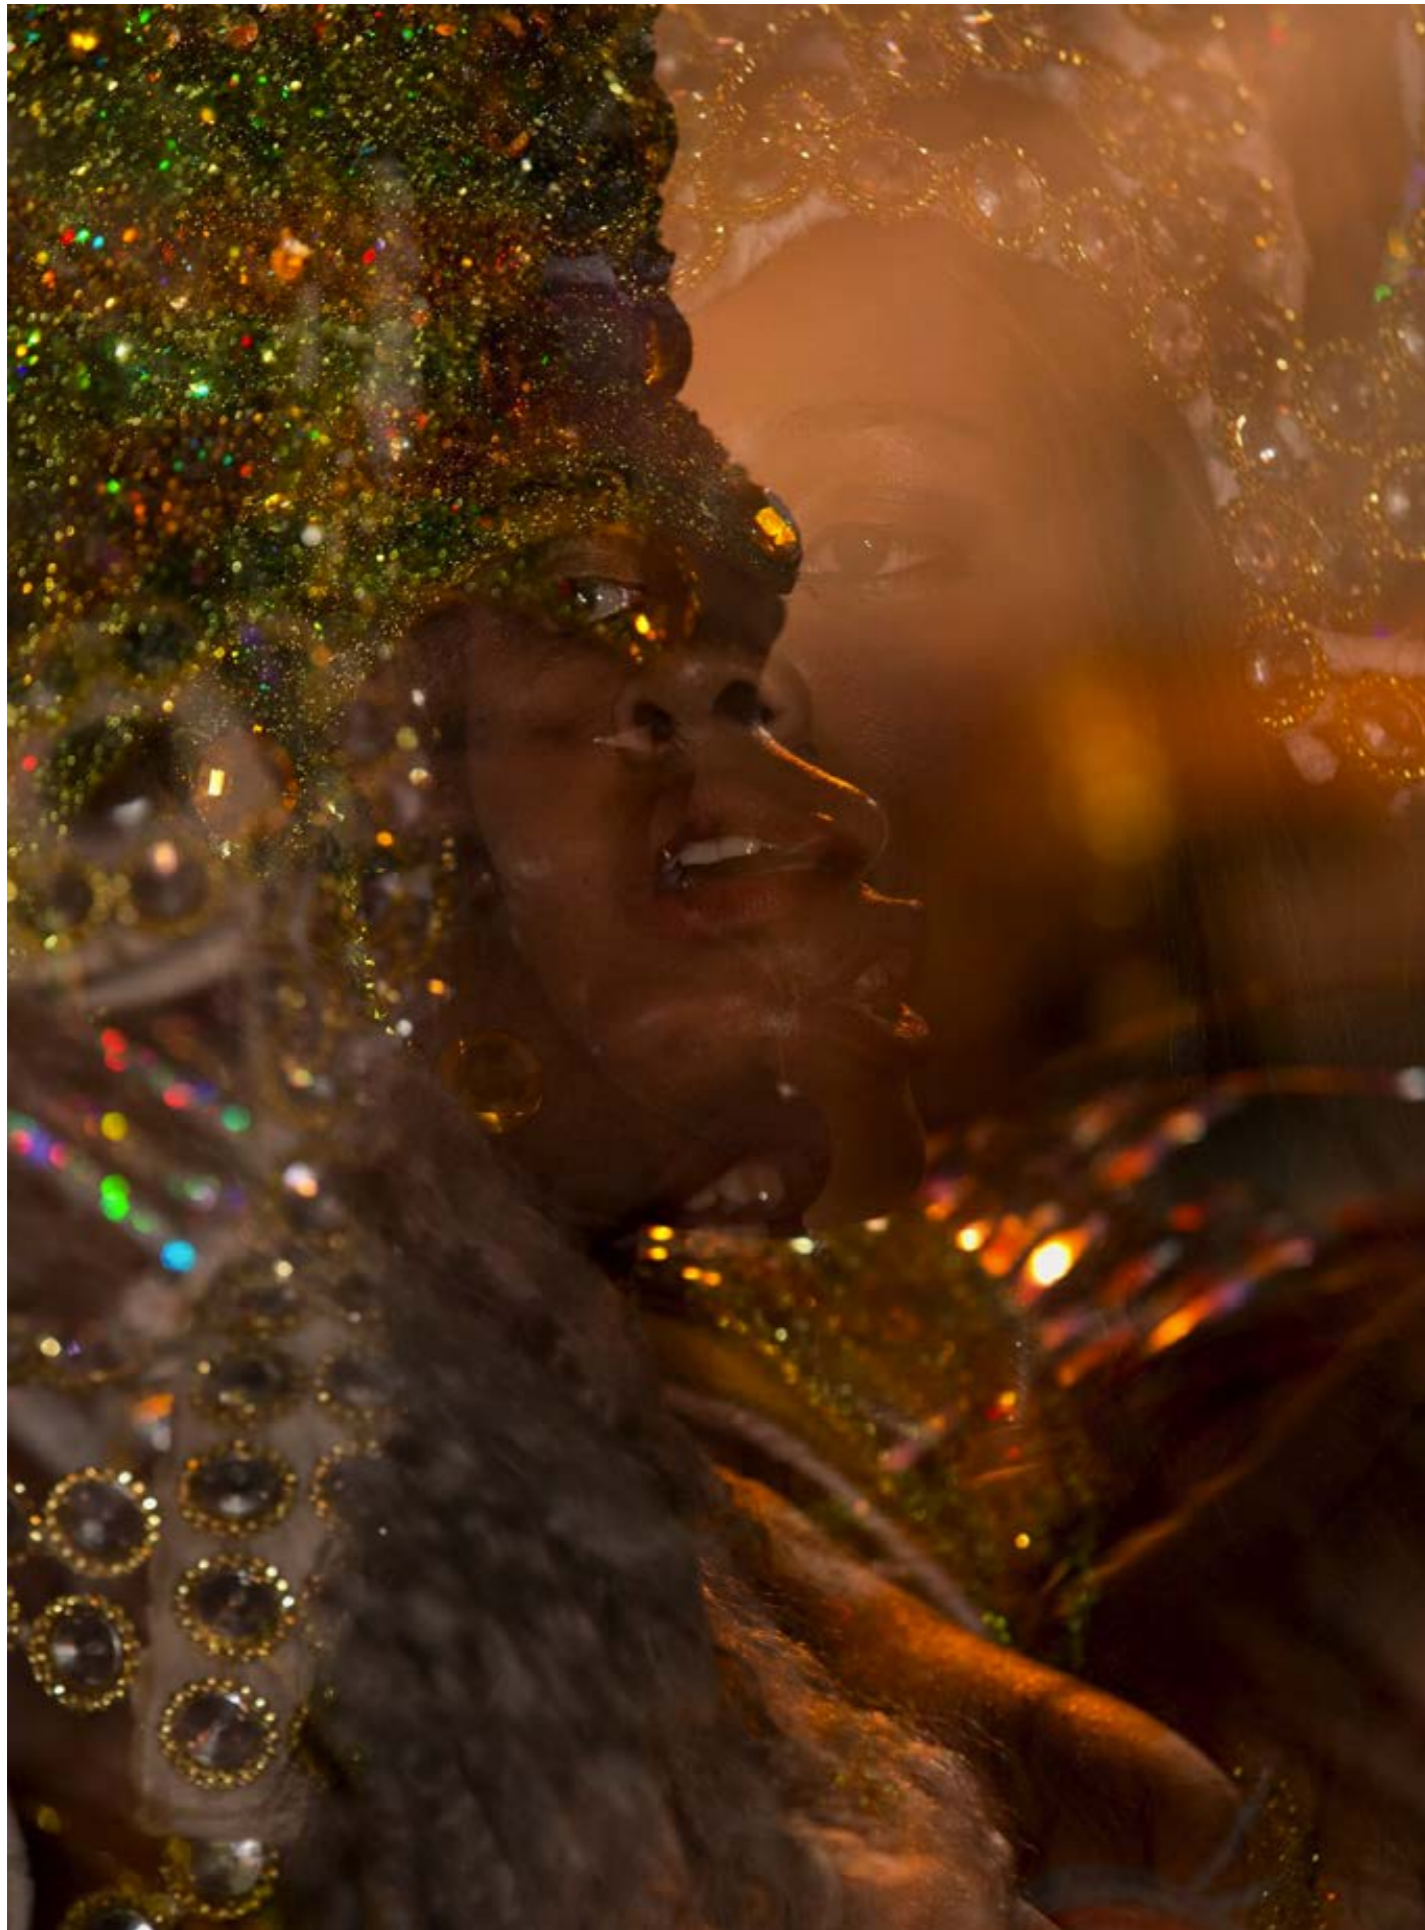

1 | **Xangó em Chagas** | 50x70 cm, 2016, Joinville.

2 | **Visita breve ao Panteão das Plumas** | 50x70 cm, 2016, Joinville.

1 | **Dona Alma do fundo dos rios** | 50x70 cm, 2016, Joinville.
2 | **Corpo em ebulição "AVE" Única** | 50x70 cm, 2016, Joinville.