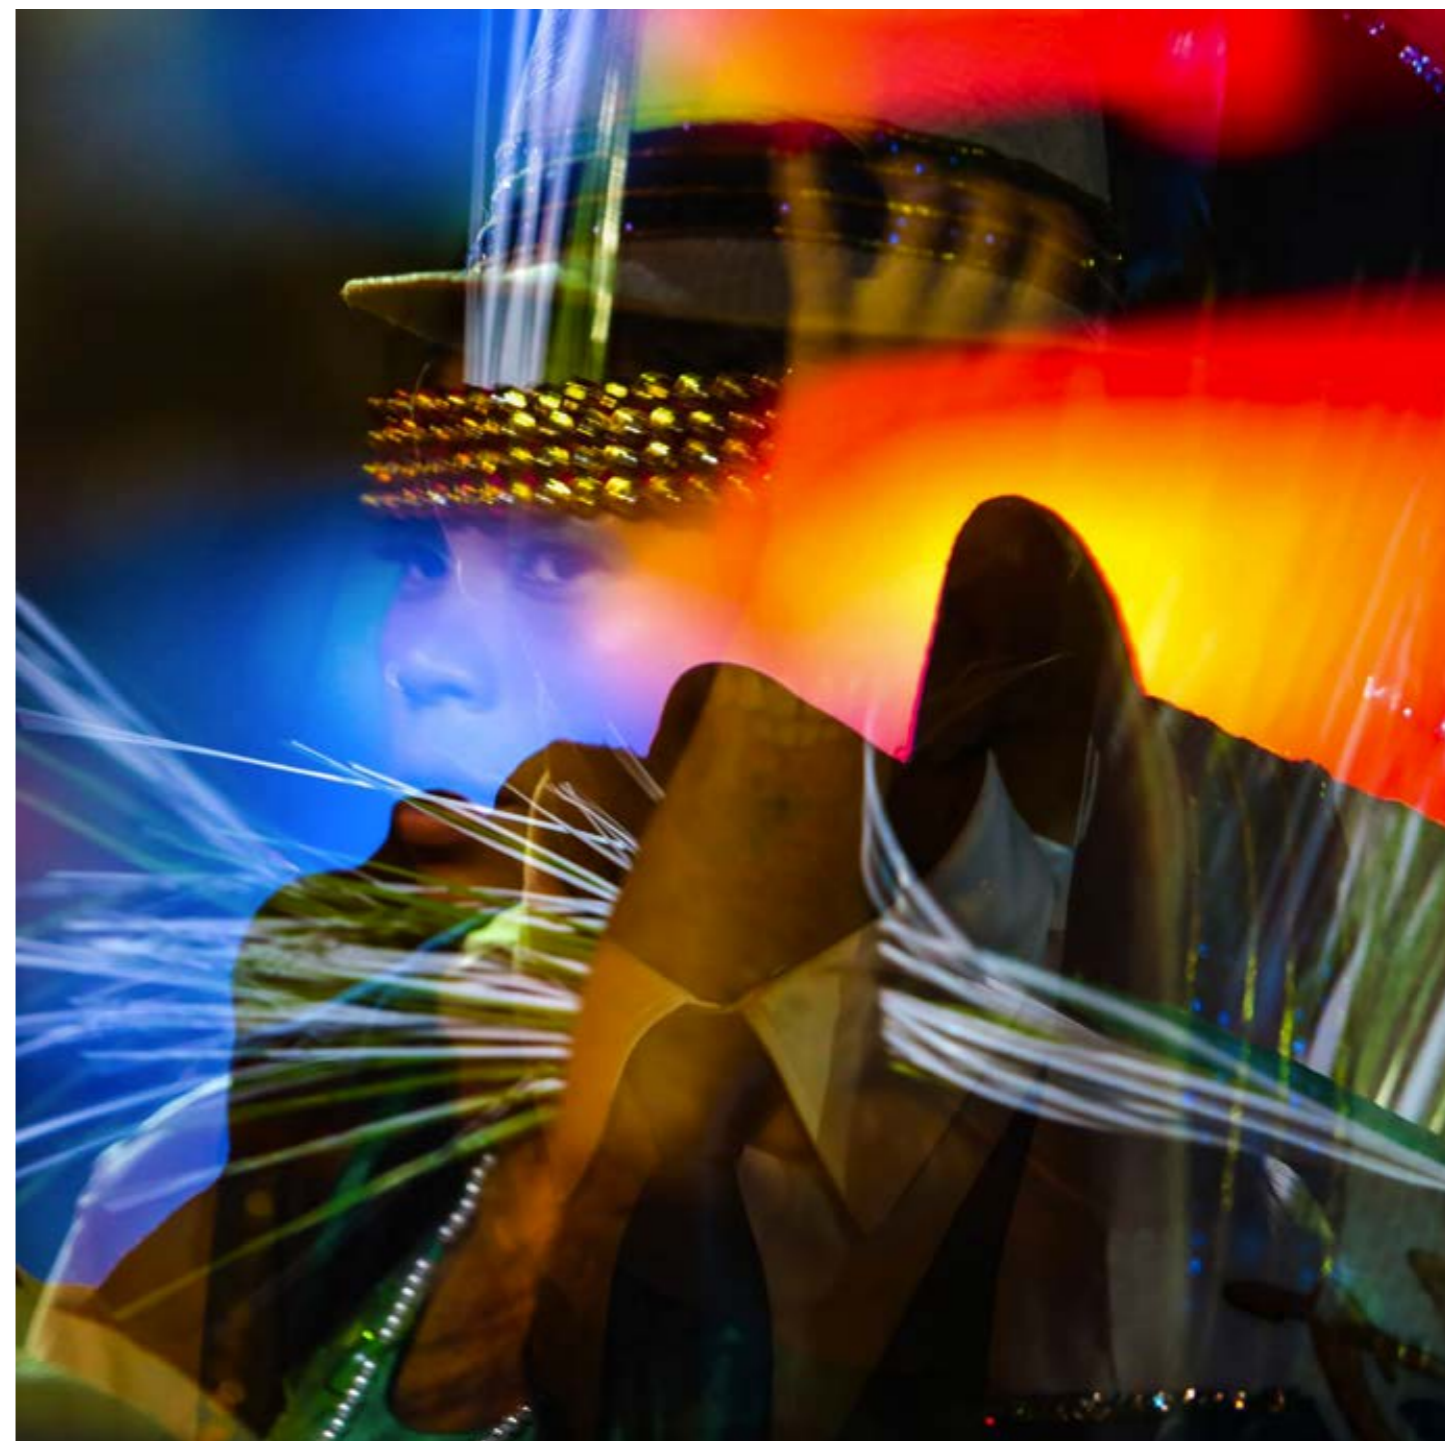

1 | **Empresta-me teus olhos** | 50x70 cm, 2016, Joinville.
2 | **O Transe Episcopal** | 50x50 cm, 2016, Joinville.