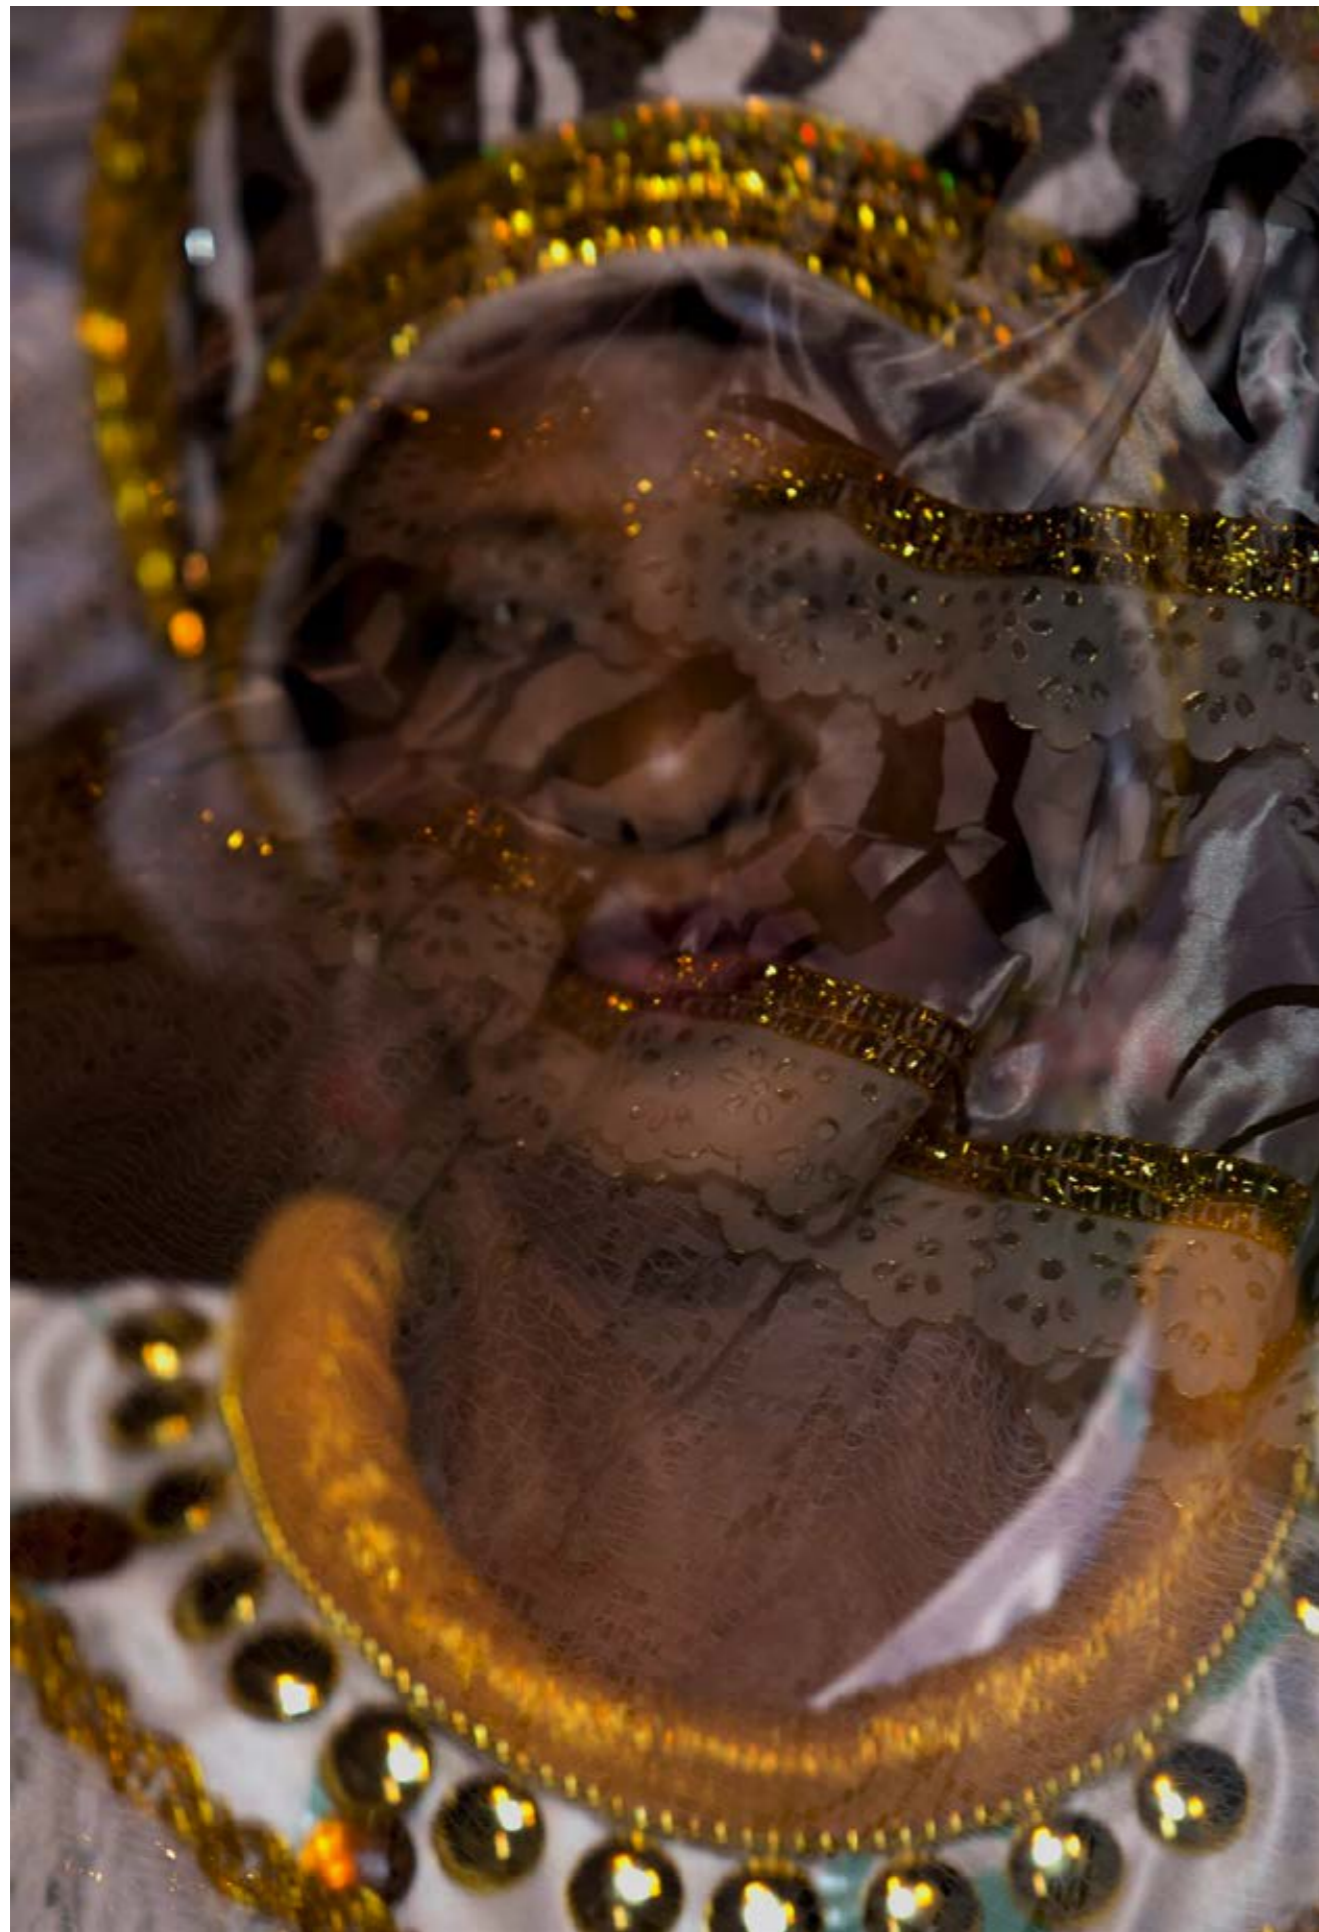

1 | **Somente o silêncio emoldura a sabedoria** | 50x70 cm, 2016, Joinville.
2 | **Contemplação periférica** | 50x70 cm, 2016, Joinville.