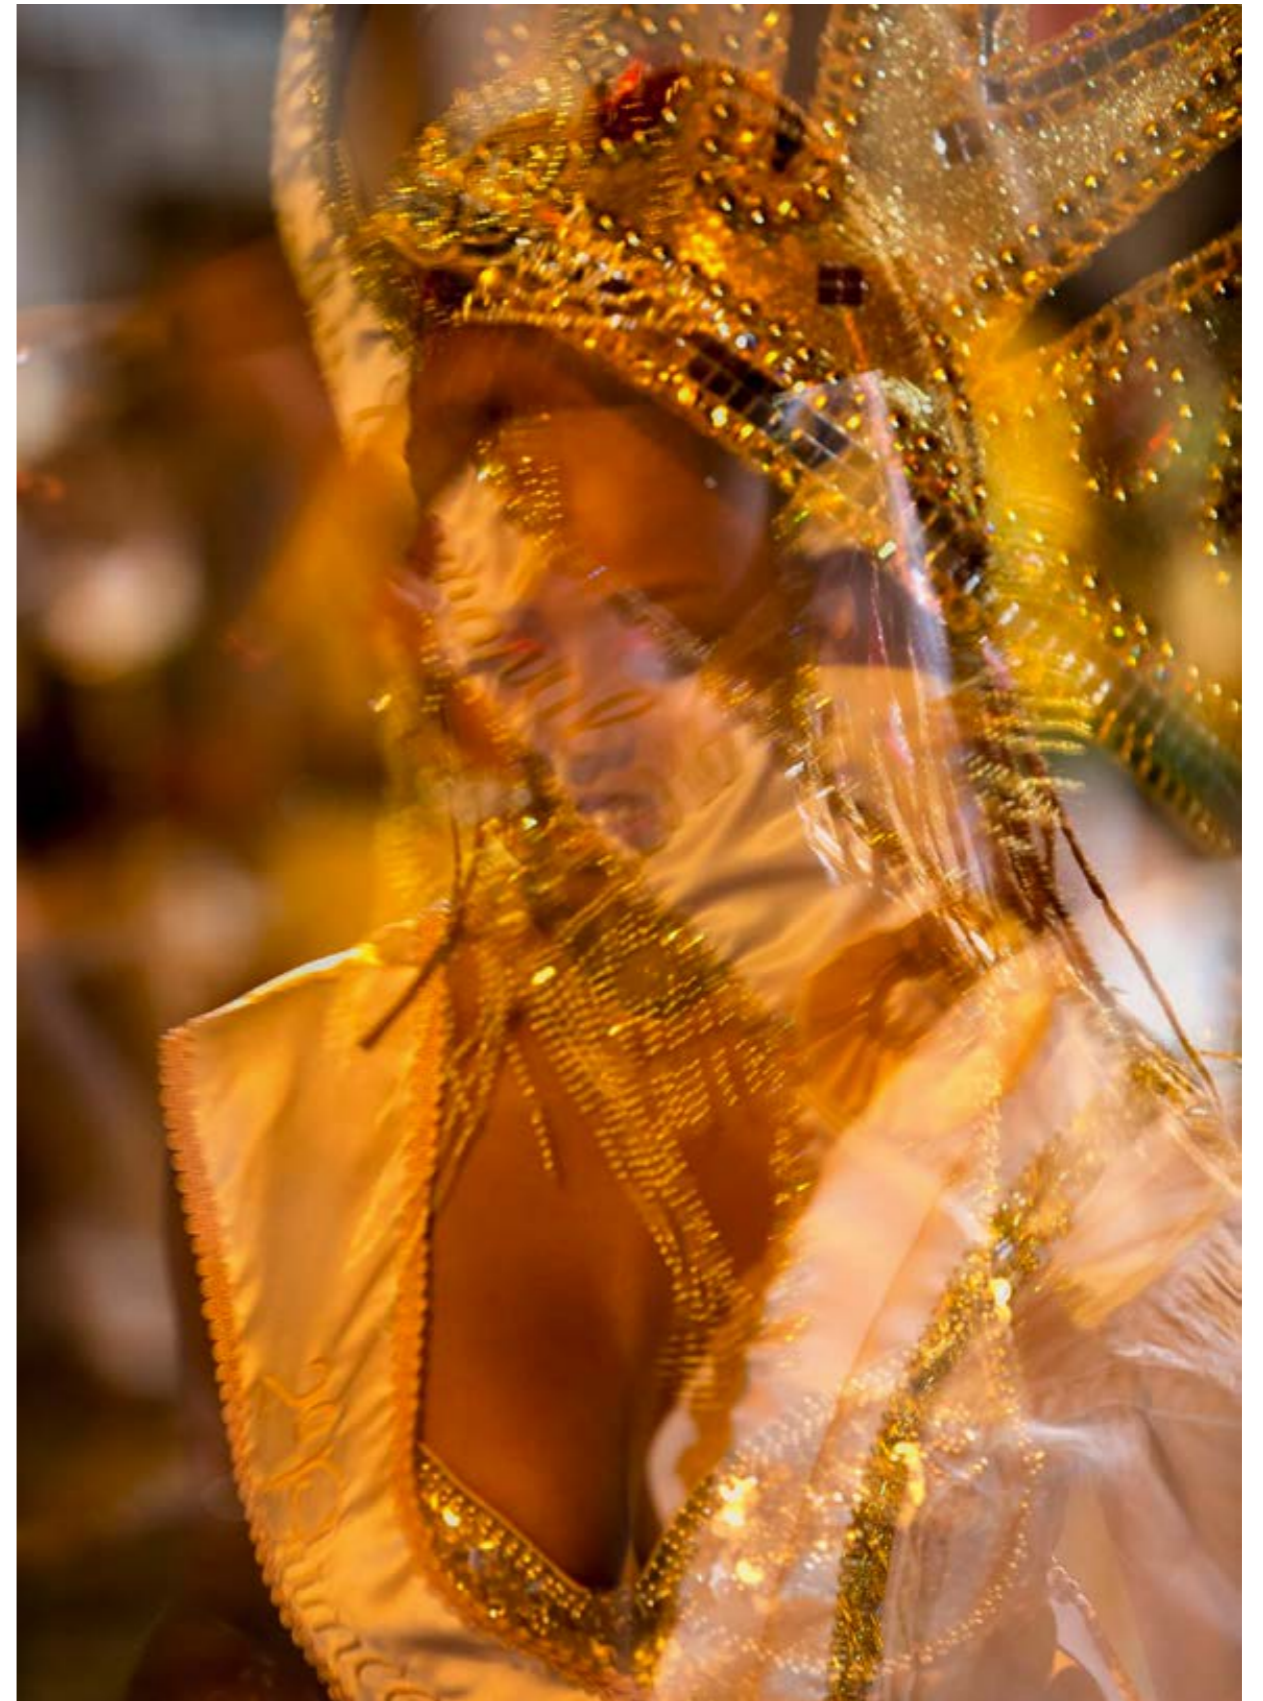

1 | **Xangó em Chagas** | 50x70 cm, 2016, Joinville.

2 | **Visita breve ao Panteão das Plumas** | 50x70 cm, 2016, Joinville.

1 | **Dona Alma do fundo dos rios** | 50x70 cm, 2016, Joinville.
2 | **Corpo em ebulição "AVE" Única** | 50x70 cm, 2016, Joinville.