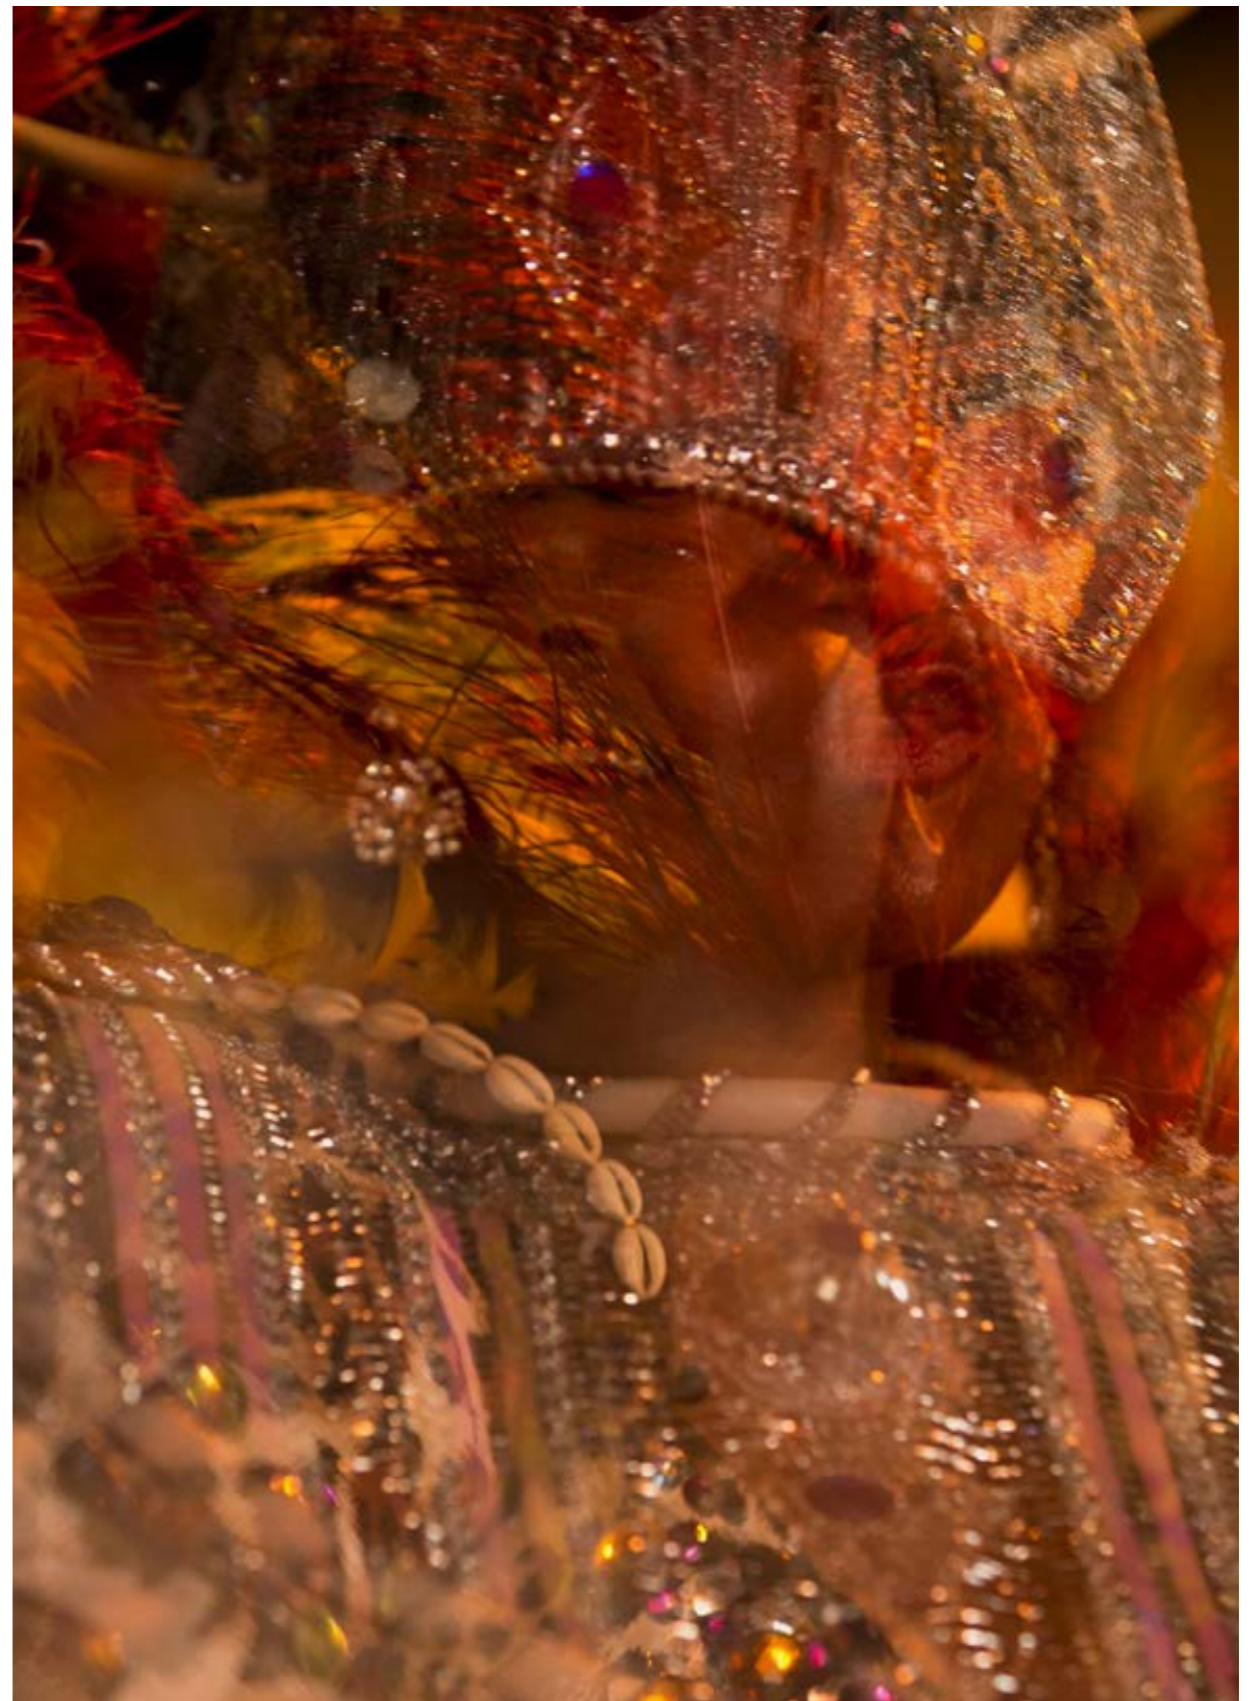

1 | **O ponto em que não há mais retorno** | 50x70 cm, 2016, Joinville.
2 | **Olorum** | 50x70 cm, 2016, Joinville.

1 | **Somente o silêncio emoldura a sabedoria** | 50x70 cm, 2016, Joinville.
2 | **Contemplação periférica** | 50x70 cm, 2016, Joinville.