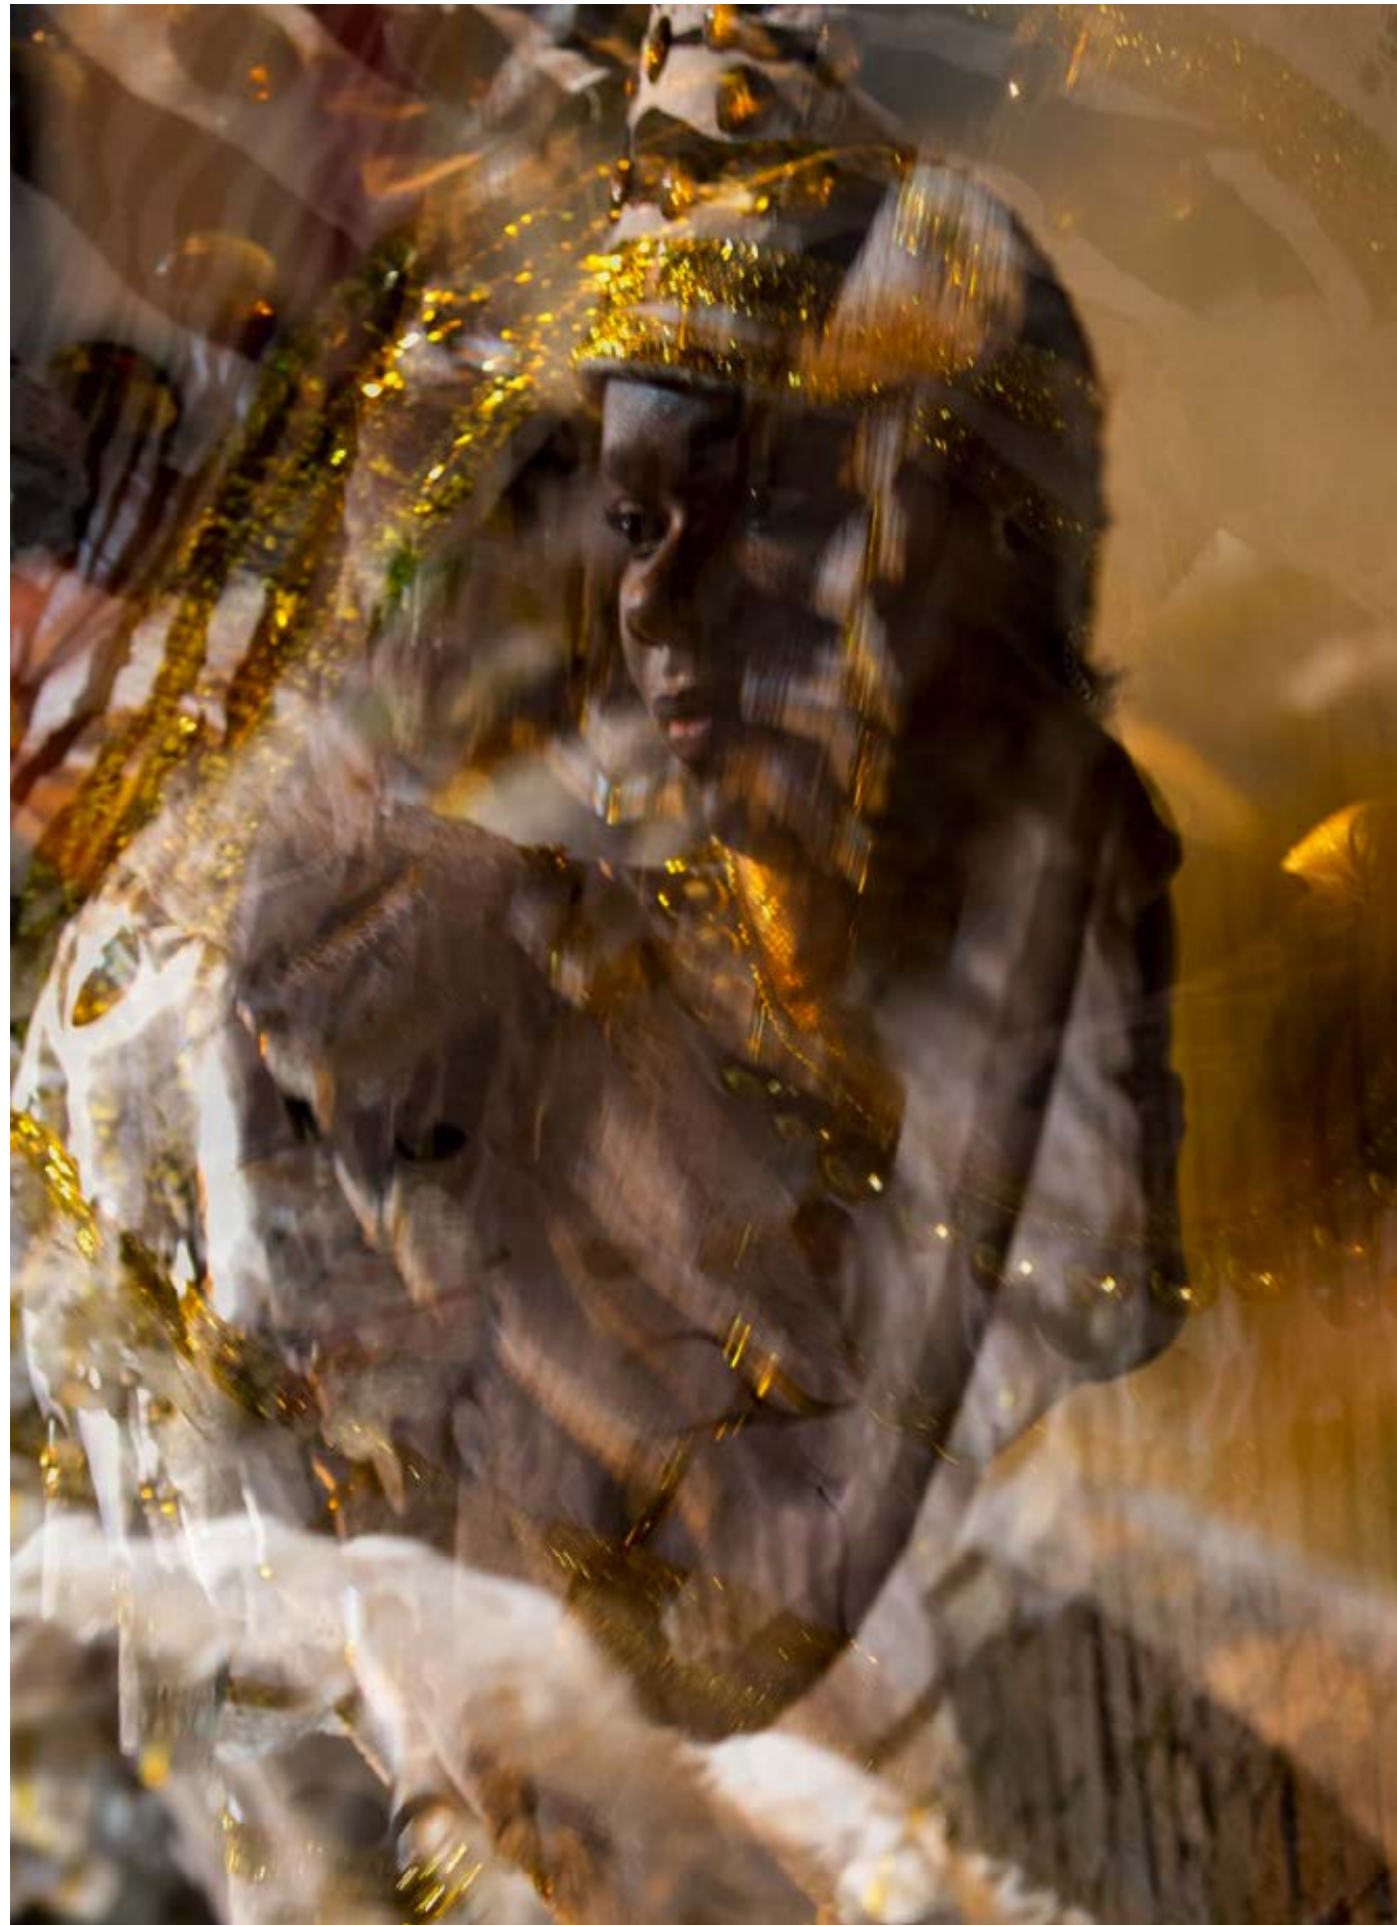

1 | **Iemanjá nas espumas do mar** | 50x70 cm, 2016, Joinville.
2 | **O rosto de luz líquida** | 50x70 cm, 2016, Joinville.