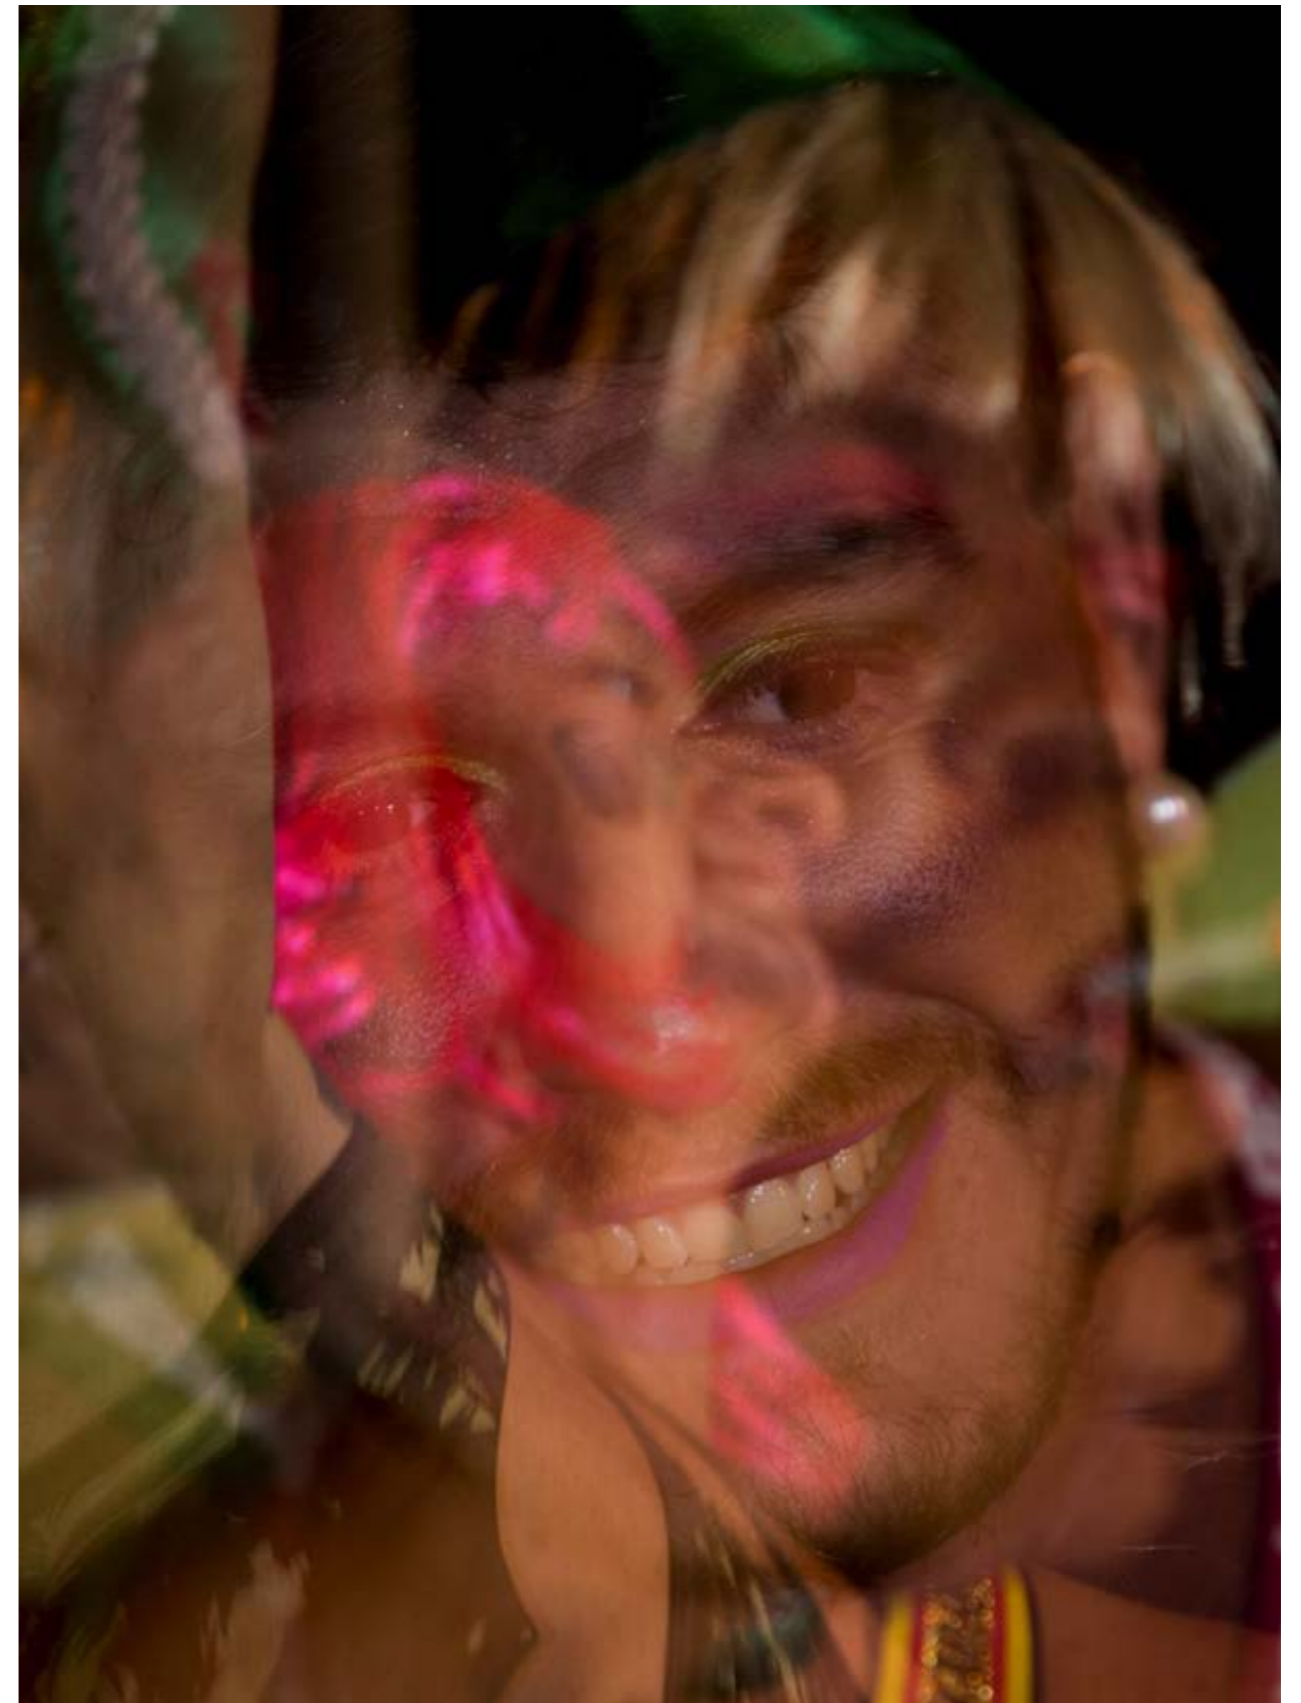

1 | **Espelhos refletem a não matéria** | 50x70 cm, 2016, Joinville.
2 | **A criação do mundo embaixo das pálpebras** | 50x70 cm, 2016,

1 | **Iemanjá nas espumas do mar** | 50x70 cm, 2016, Joinville.
2 | **O rosto de luz líquida** | 50x70 cm, 2016, Joinville.