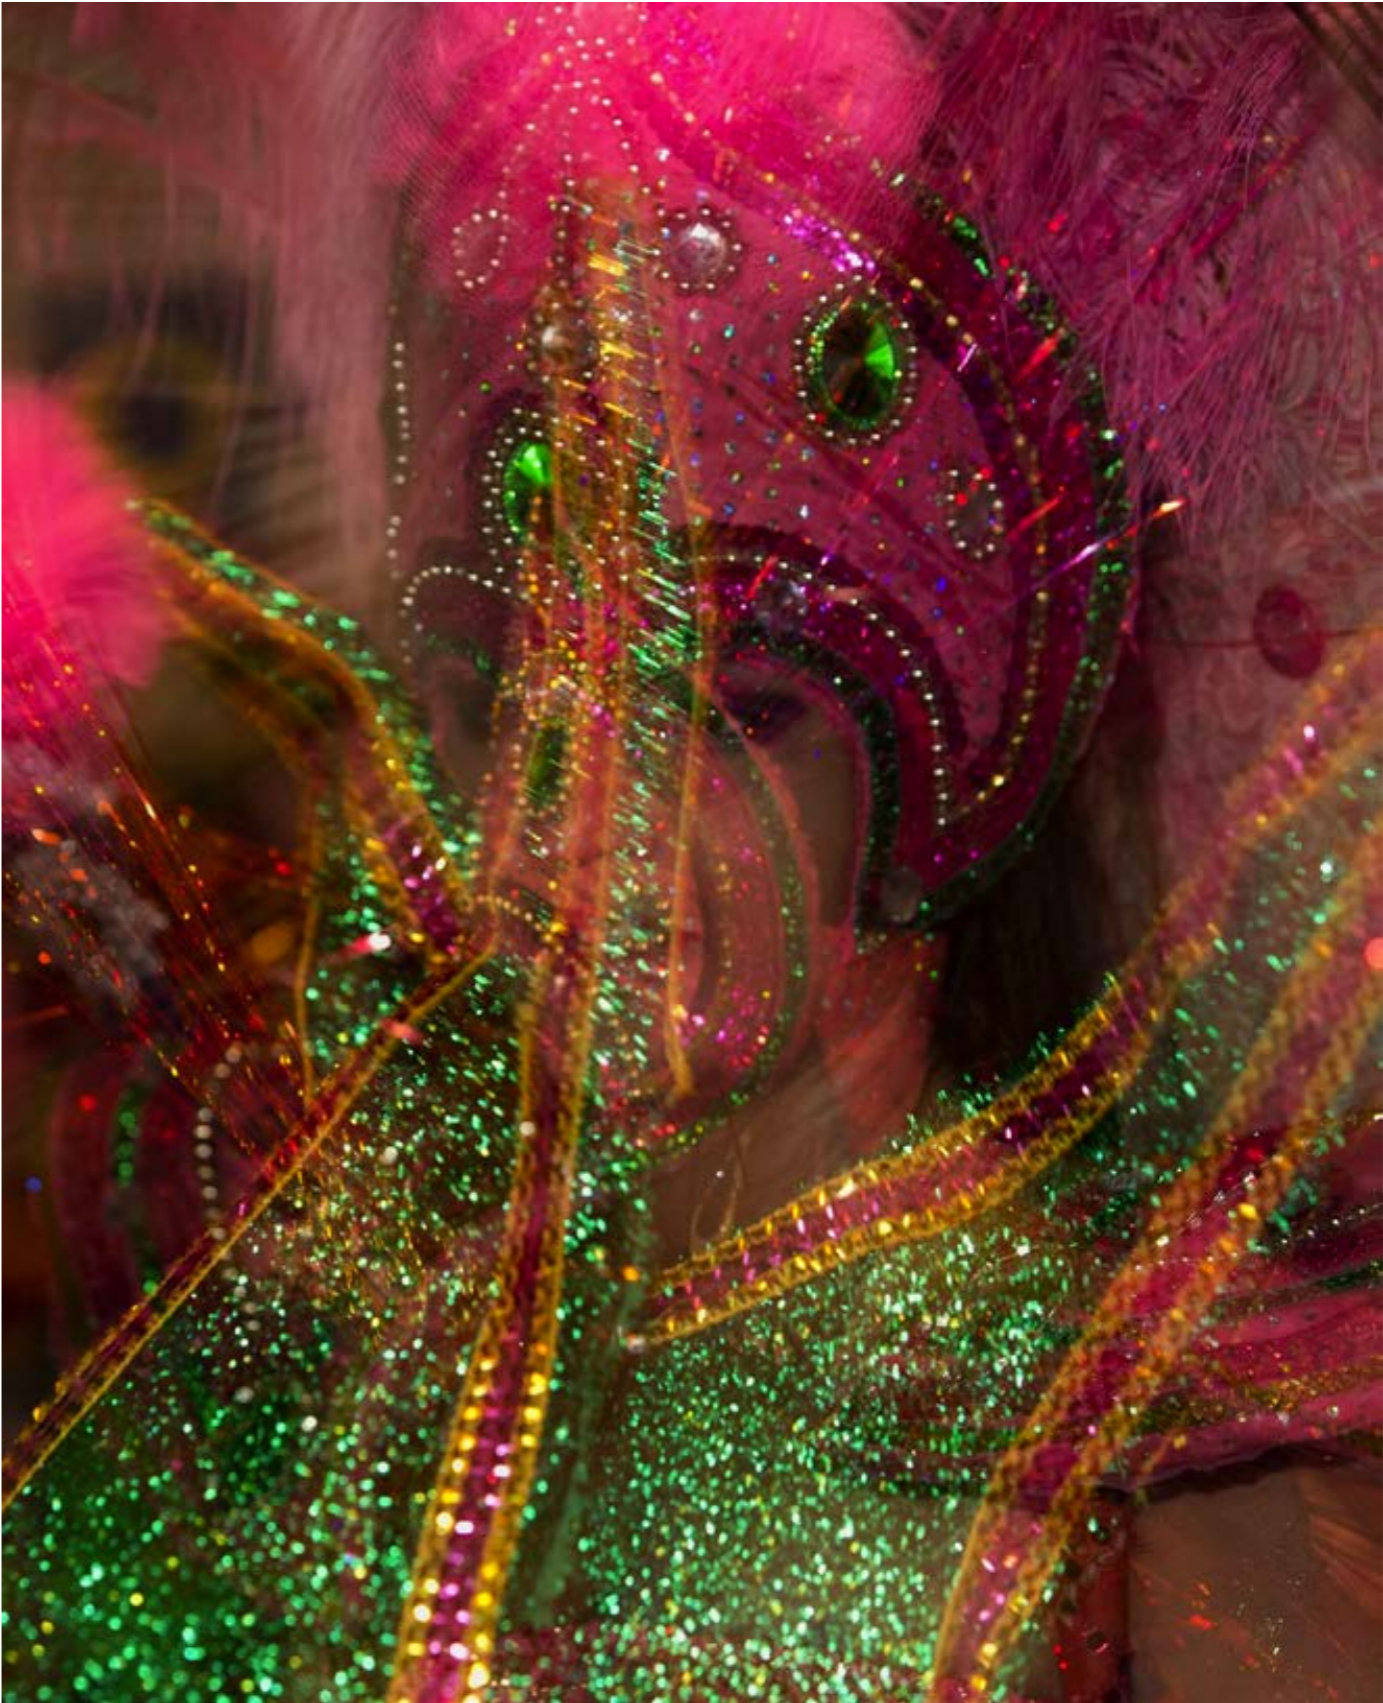

1 | **Iemanjá nas espumas do mar** | 50x70 cm, 2016, Joinville.
2 | **O rosto de luz líquida** | 50x70 cm, 2016, Joinville.

1 | **Transmutação Ferina** | 50x70 cm, 2016, Joinville.