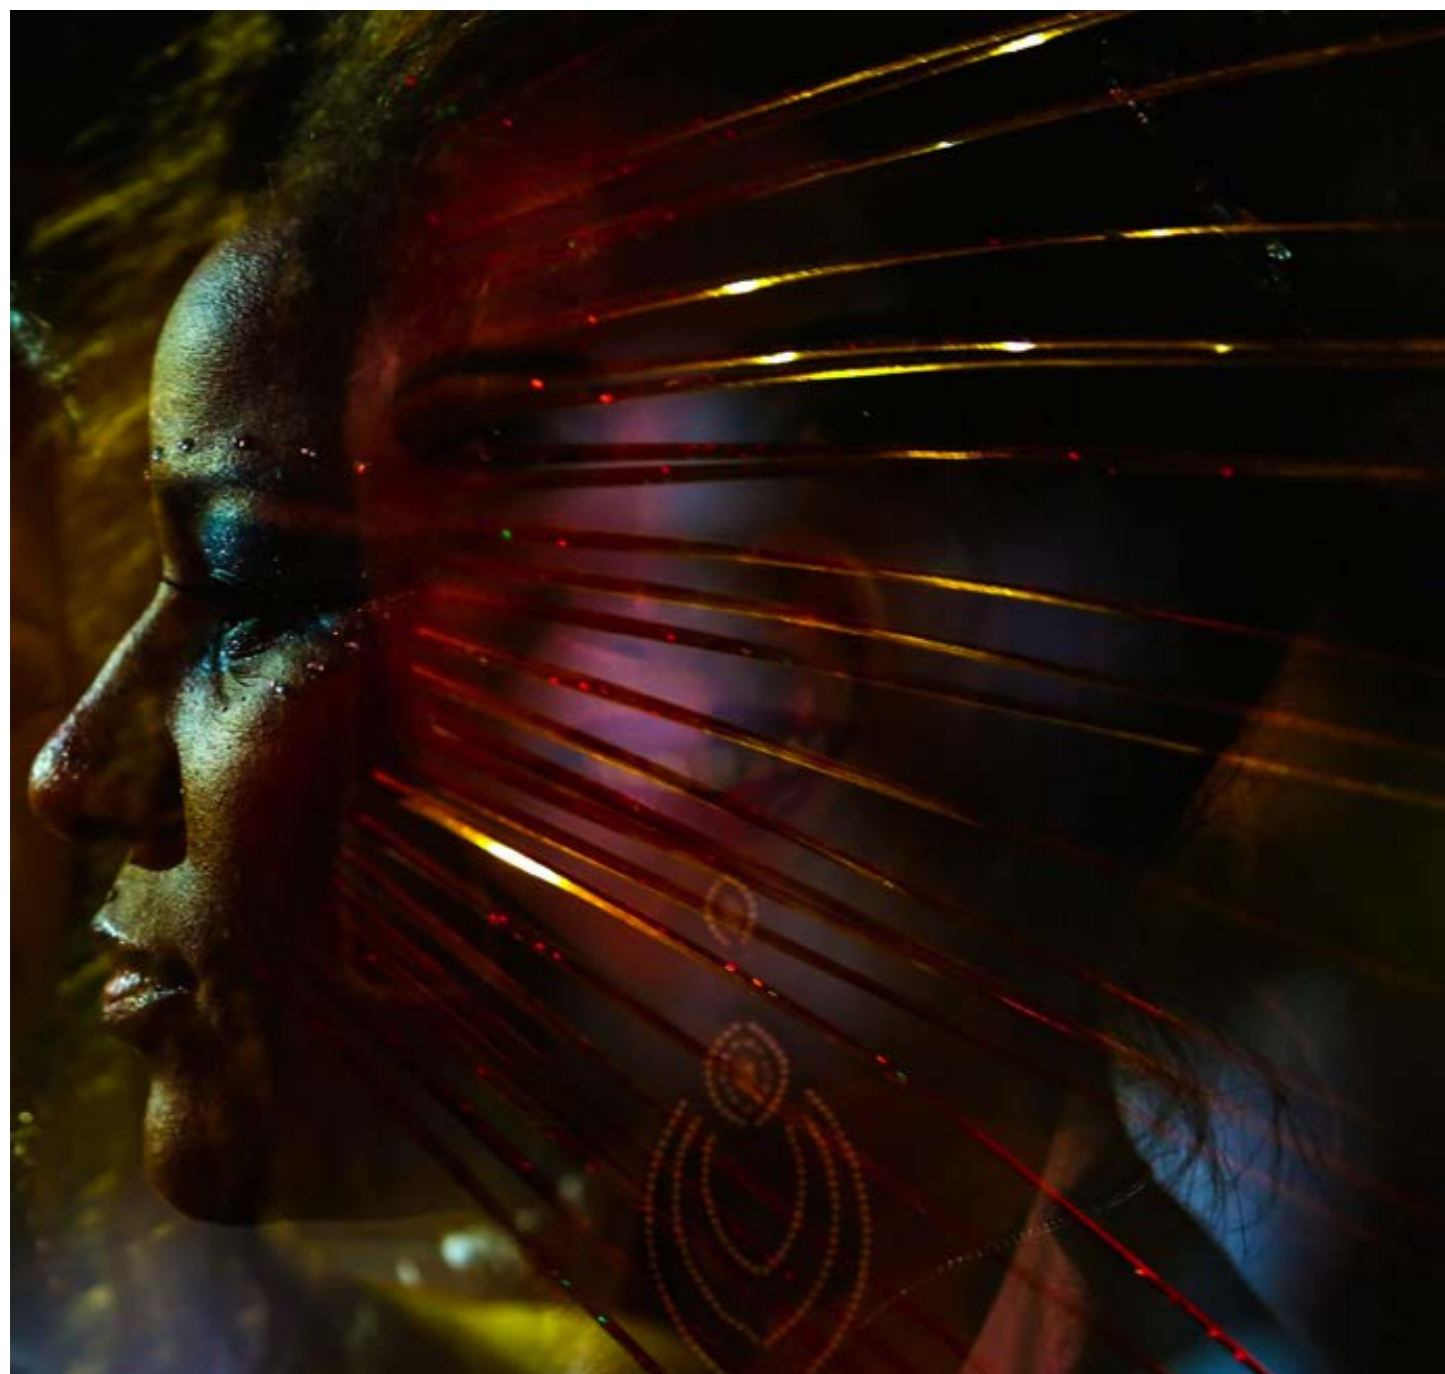

GALERIA

33

OLORUM
2017

OLORUM

Um transe transcendental e onírico no átimo-conexão onde só há verdade e entrega. Não trata do registro apenas e sim do êxtase conjunto, confundindo o observador e observado, num movimento em camadas de universos e territórios visuais, o punctum antropológico de ver-se no outro; o descobrir-se nesta certeza do ato único de sentir. Respirar apenas, olhar pelos poros e destruir a imagem em cascas antropofágicas atemporais e simbólicas. Para fotografar êxtases é preciso ser o próprio êxtase e vibrar na mesma frequência do outro, simbiose completa. Alceu Bett faz jus a sua produção cinematográfica singular neste ensaio visual- etnográfico de grande poder estético quase religioso; paradoxalmente entre cinema e fotografia.

*Coletâneas fotográfica de carnavais de rua no Sul do Brasil.

- 1 | **O Elixir da Imortalidade** | 50x50 cm, 2016, Joinville.
- 2 | **O grito que ecoou 500 anos** | 50x70 cm, 2016, Joinville.

1 | **O momento exato em que vi Deus** | 50x50 cm, 2016, Joinville.
2 | **Prisão doce prisão** | 50x50 cm, 2016, Joinville.