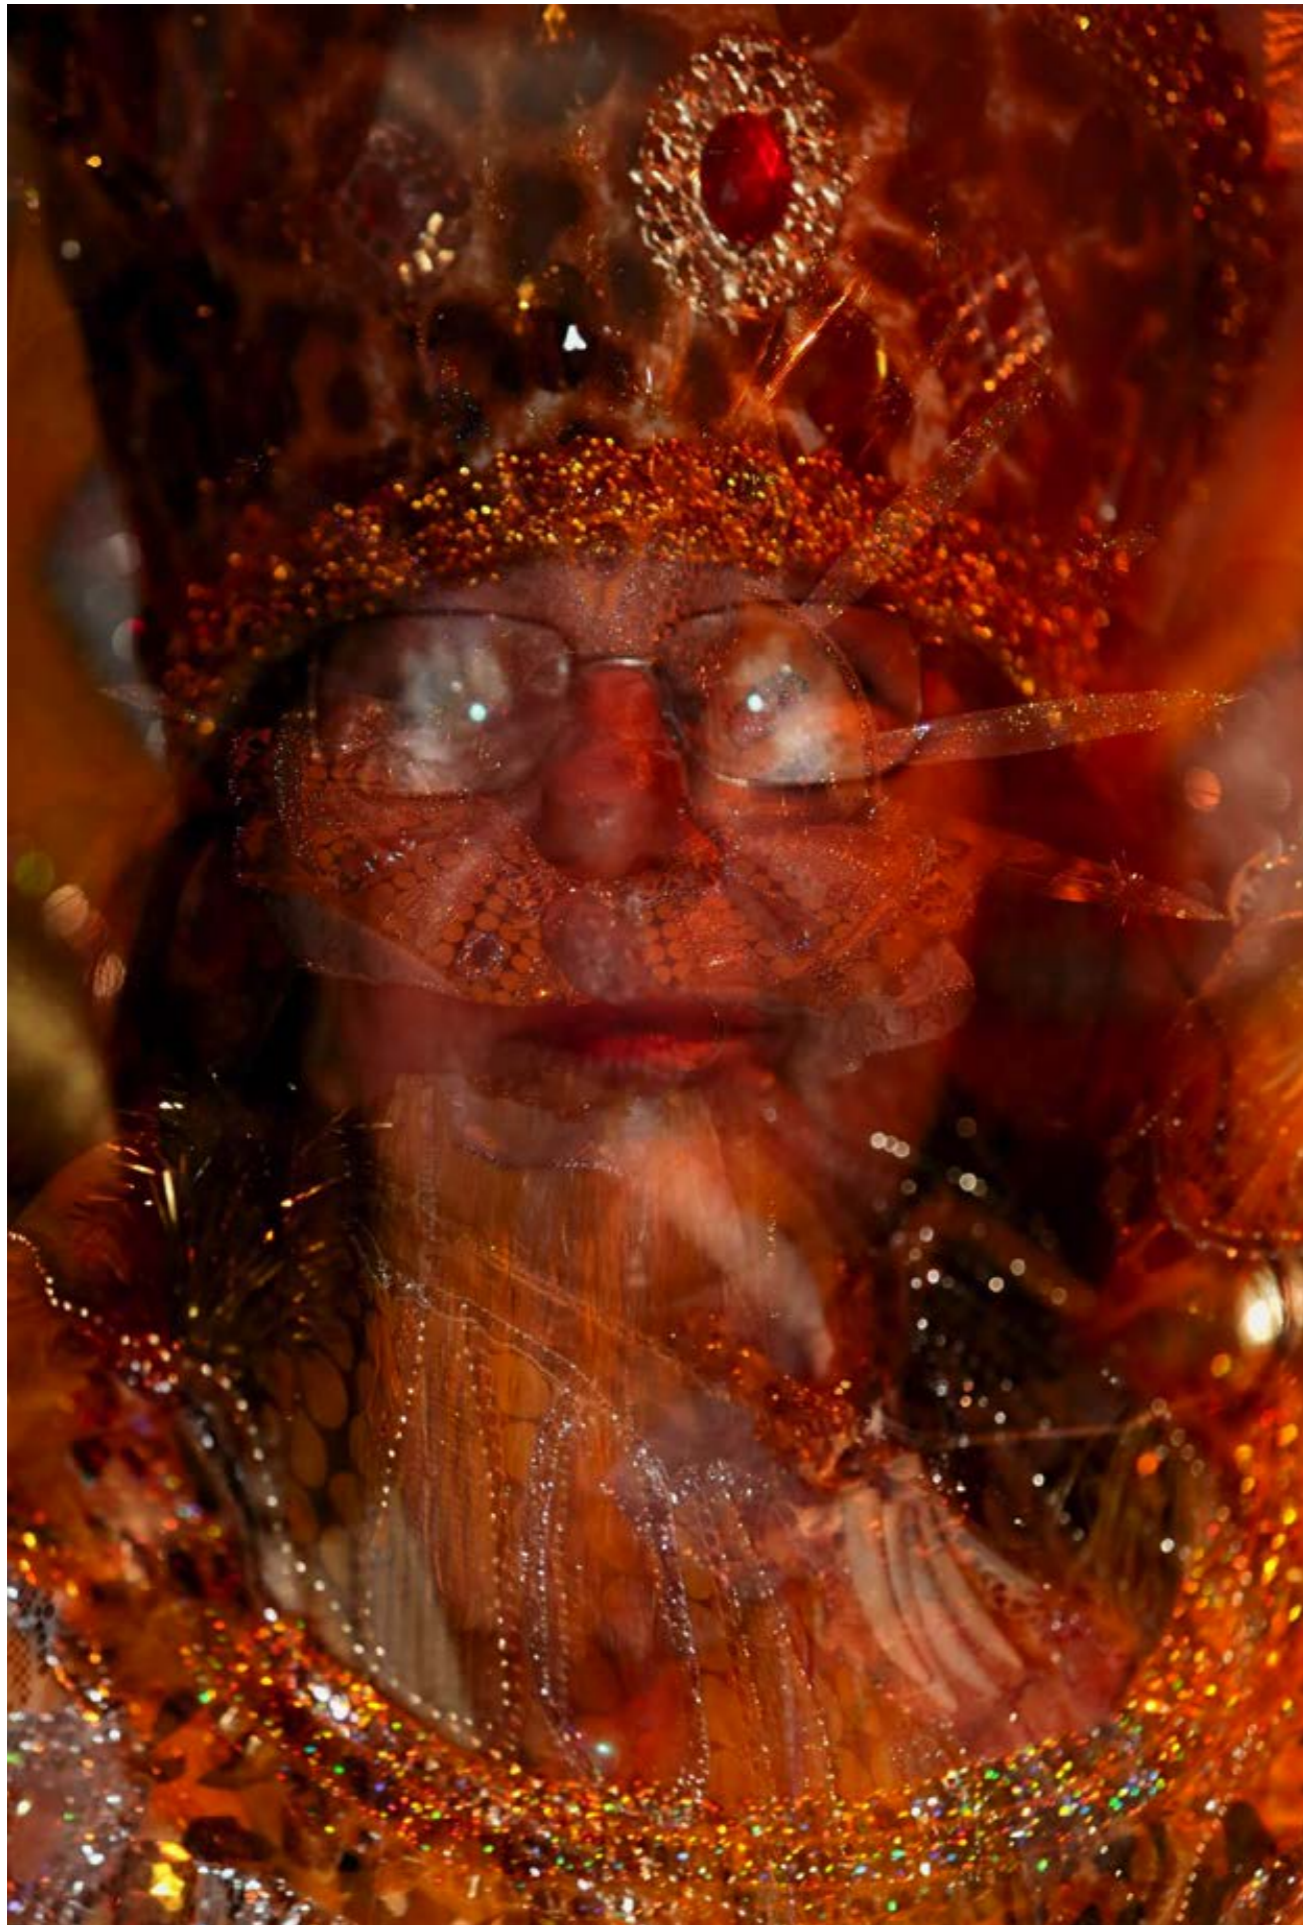

1 | **Dona Alma do fundo dos rios** | 50x70 cm, 2016, Joinville.
2 | **Corpo em ebulição "AVE" Única** | 50x70 cm, 2016, Joinville.