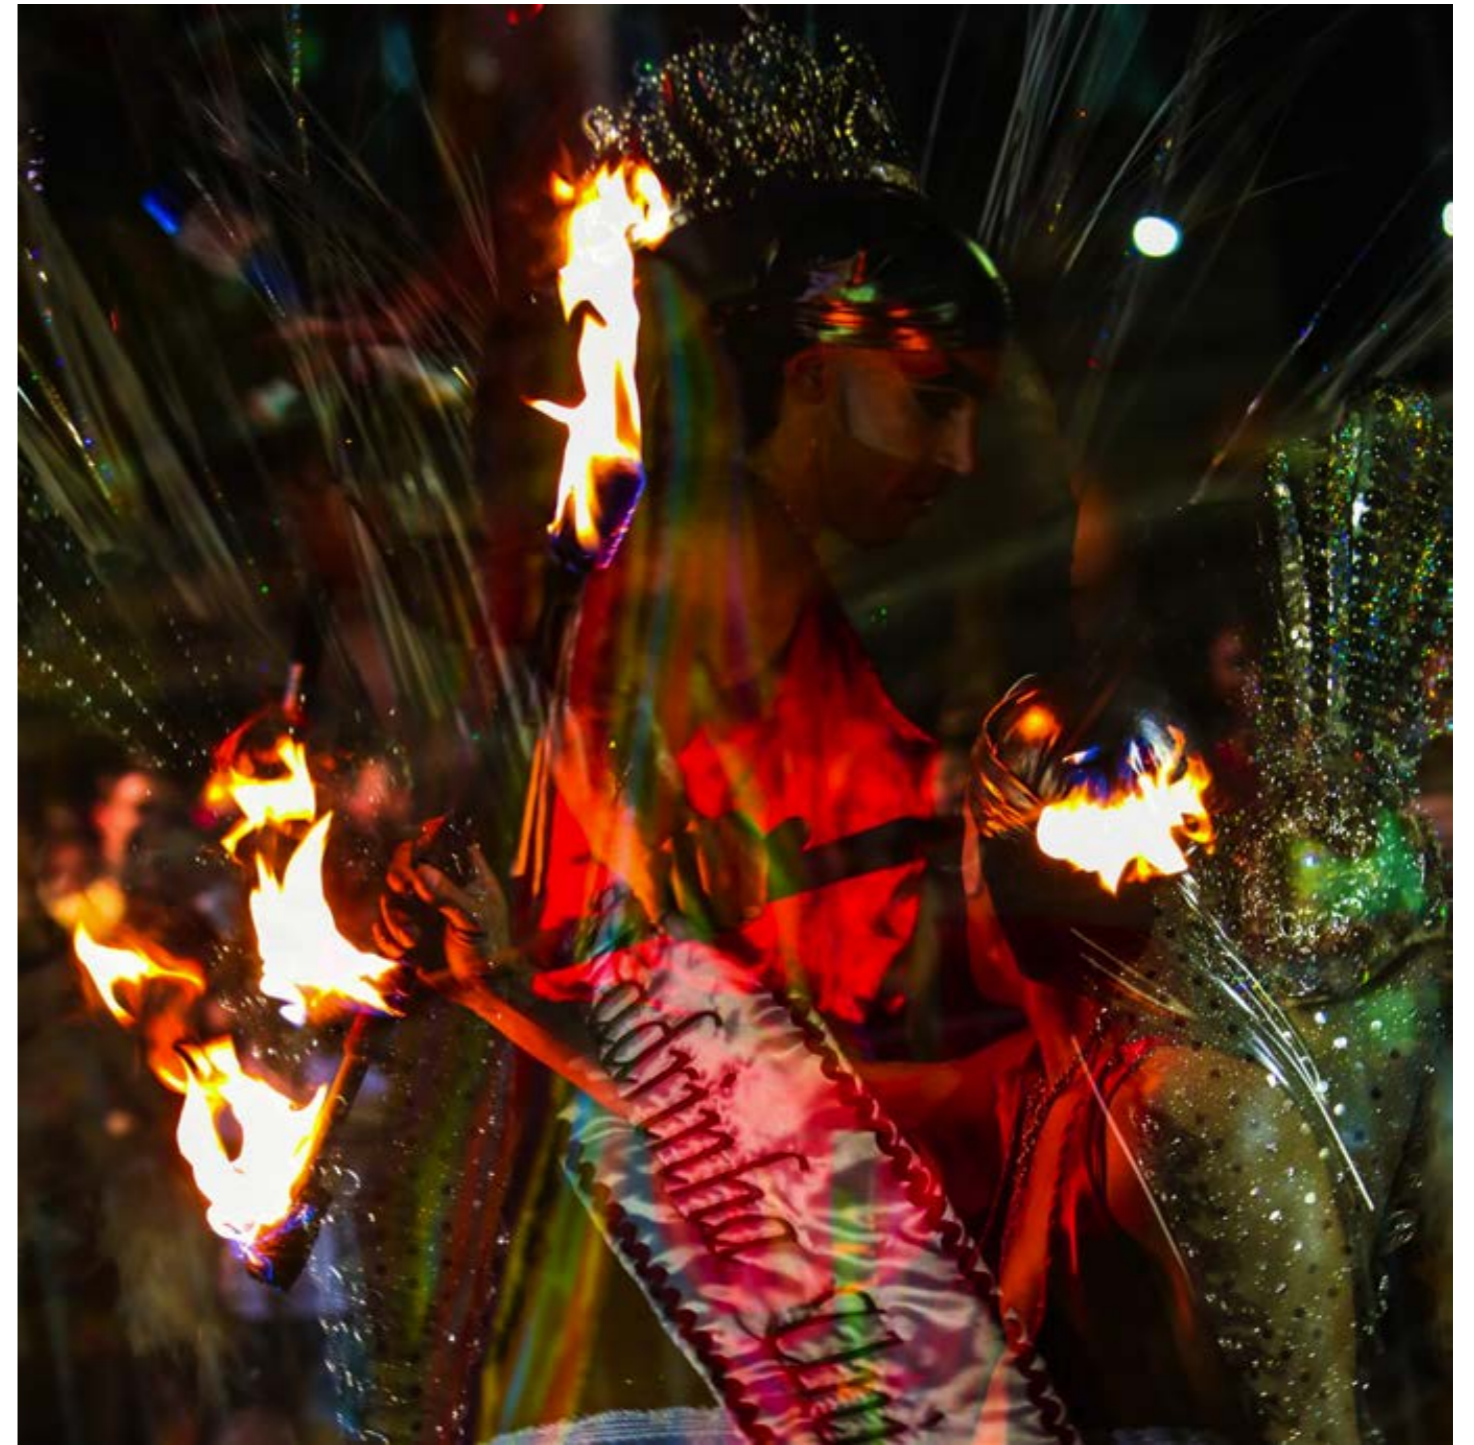

1 | **Eternidade polaroid** | 50x70 cm, 2016, Joinville.
2 | **Canzás em intensas ladainhas** | 50x70 cm, 2016, Joinville.

1 | **Abismo** | 50x70 cm, 2016, Joinville.
2 | **São Jorge e o Dragão** | 50x70 cm, 2016, Joinville.