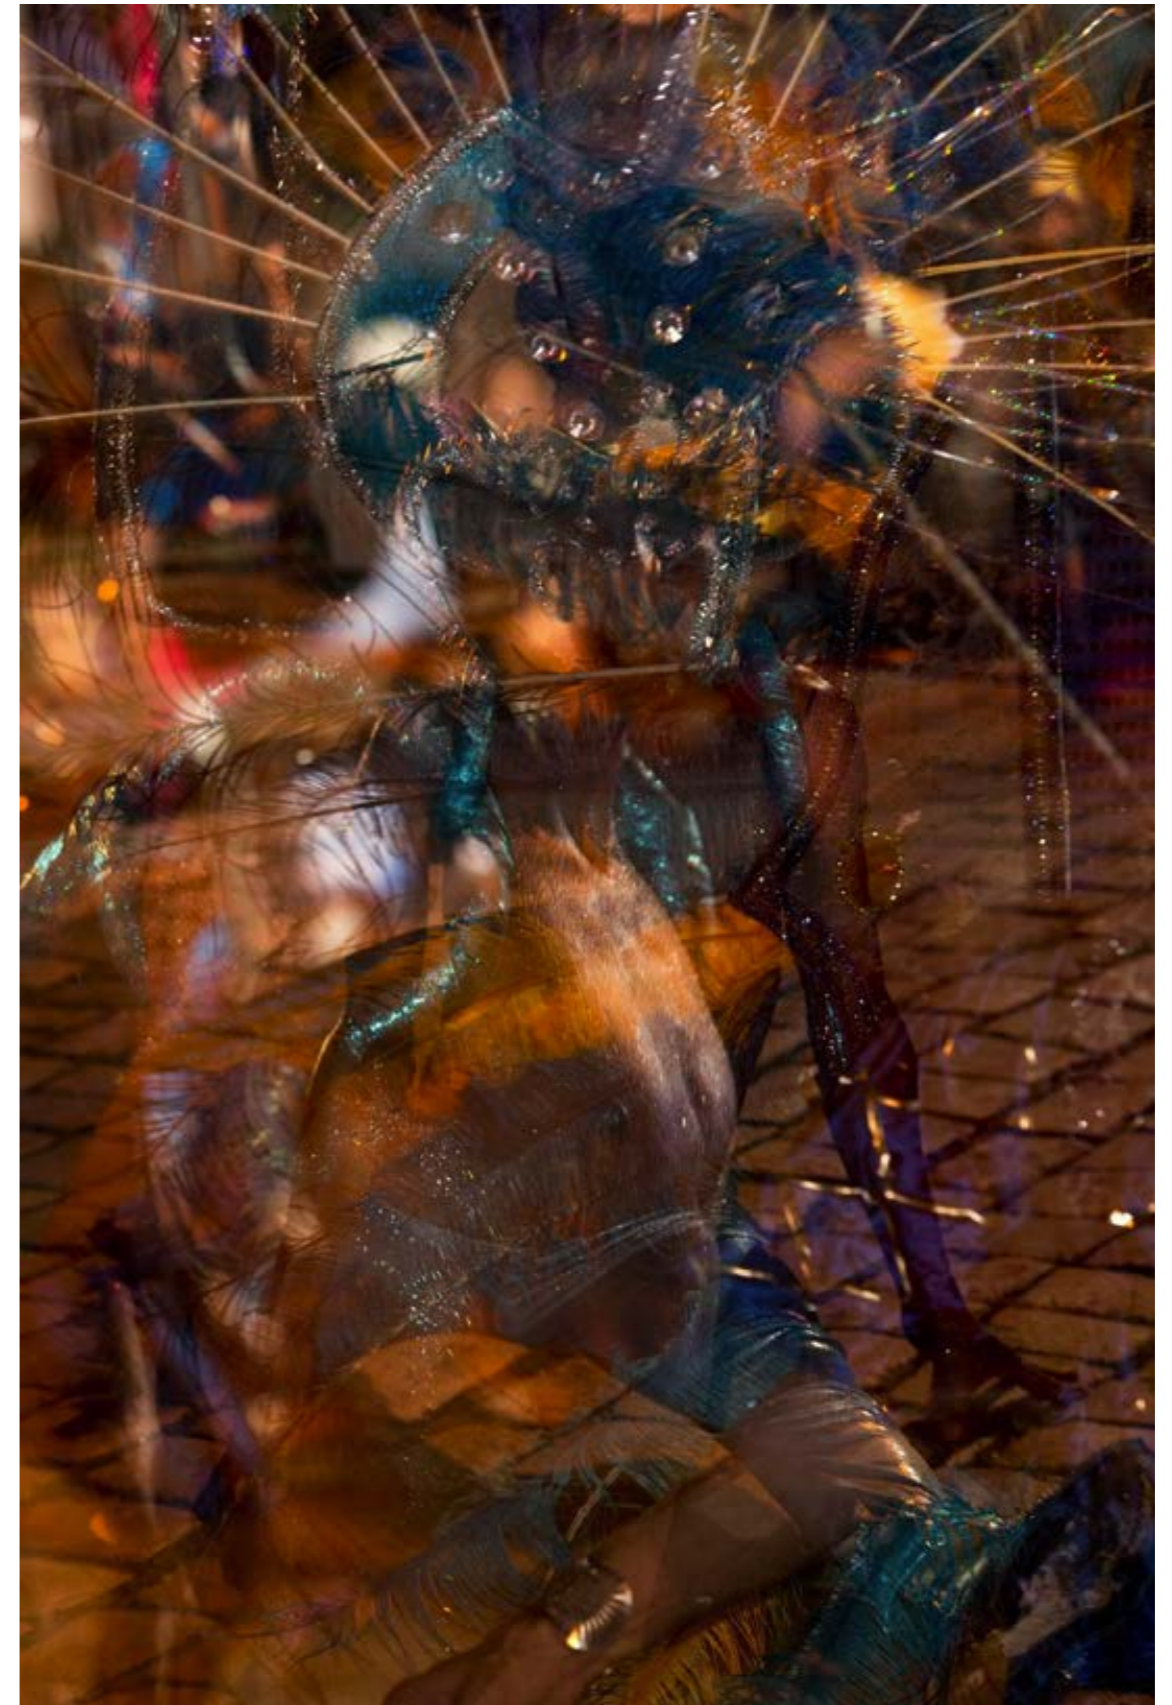

1 | **Transmutação Ferina** | 50x70 cm, 2016, Joinville.

2 | **Oxum em Siddhartha** | 50x70 cm, 2016, Joinville.

1 | **O ponto em que não há mais retorno** | 50x70 cm, 2016, Joinville.
2 | **Olorum** | 50x70 cm, 2016, Joinville.