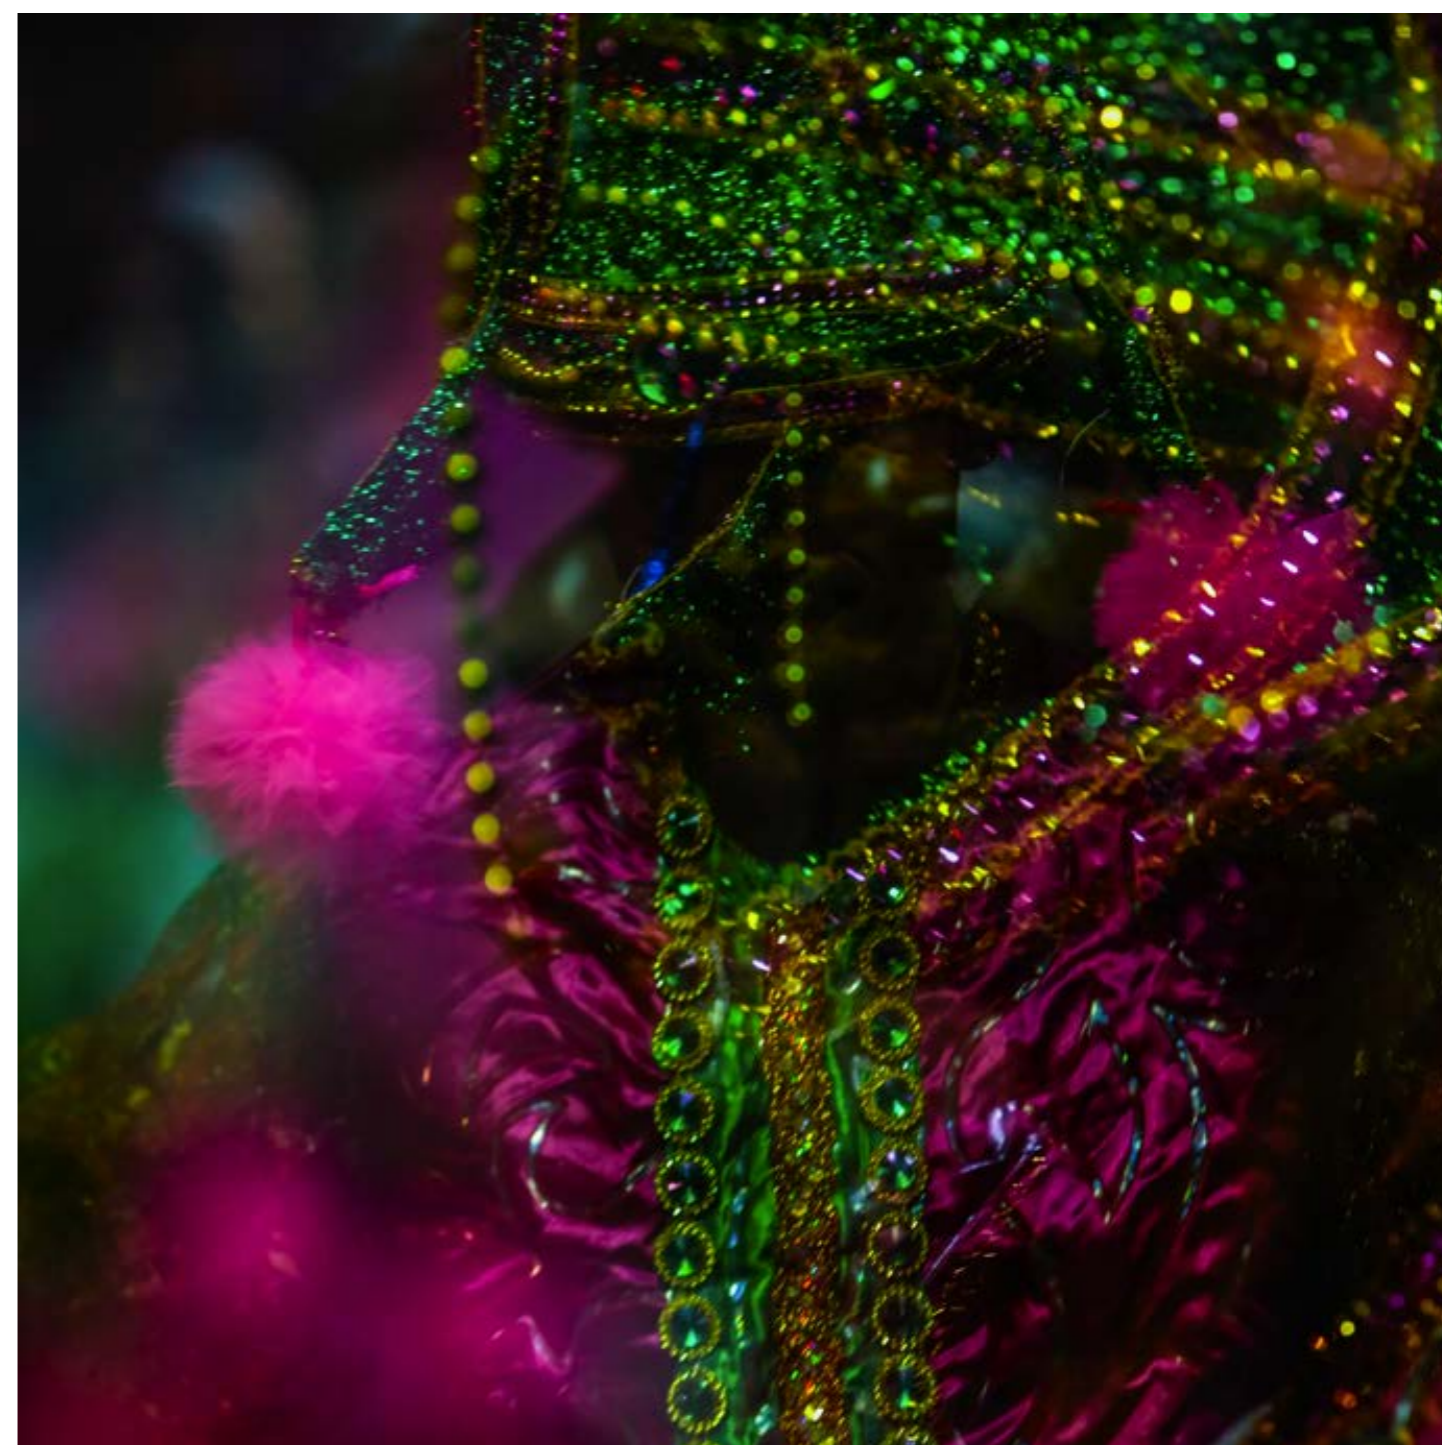

1 | **Picasso sorriu pra mim** | 50x50 cm, 2016, Joinville.
2 | **Meu Reino** | 50x50 cm, 2016, Joinville.